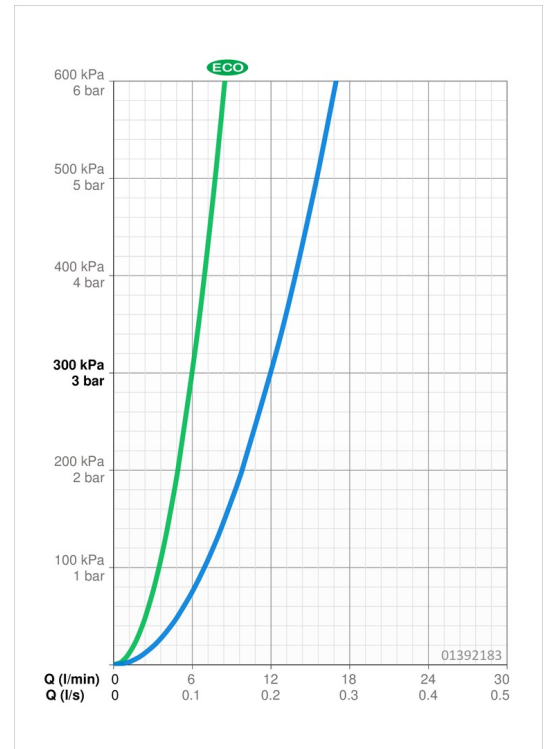

Zulassungen und Deklarationen

ABP	PA-IX 29663/IBO