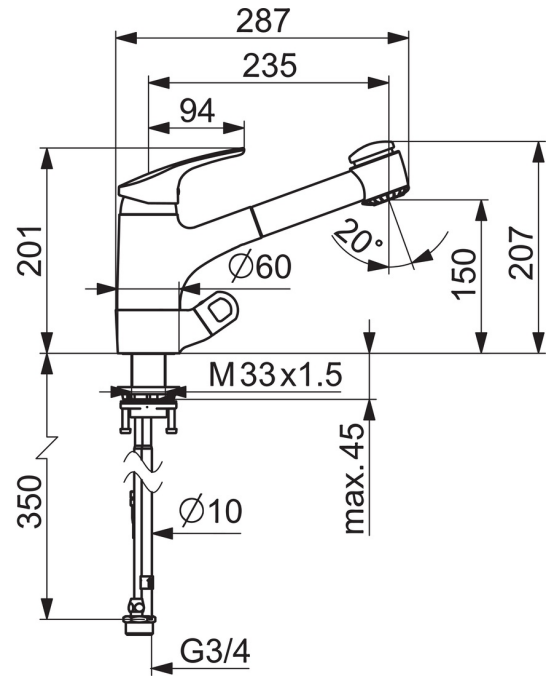

Ersatzteile

SP01392183

Name	Art.-Nr.
1 Hebel, L=93 mm	01880083
1.1 Schraube, M5x8, SW2.5	59904755
1.2 Kunststoffadapter	59904778
1.3 Dekorkappe Grau	59912112
2 Abdeckkappe	59912647
3 Ringschraube, M50x1, SW45	59904775
4 Kartusche, 4.8 eco	59904601
4.1 Warmwasser Begrenzer	59904759
5.1 Befestigungssatz, M33x1.5	59912717
5.2 Dichtungskit	59912646
5.3 PVC-Befestigungsplatte	59910008
6 Auslauf	59912721
6.1 Schlauchdurchführung	59912724
7 Ausziehbarer Auslauf	59912722
7.1 Rückflussverhinderer	59905714
7.2 Handbrause Platte	59913878
7.3 Luftsprudler, M22/M24 B	59905901
9 Schlauch, L=1400	59912720
9.2 Dichtungsring, d 21x12x2	59912304
9.3 Halter	59906600
10.1 Dichtung, 9.5x14.4x2	59912551
10.2 Anschlussrohr, M10x1, M14x1, L=230	59912718
11 Griff	59910370
11.1 Oberteil, G1/2	59913457