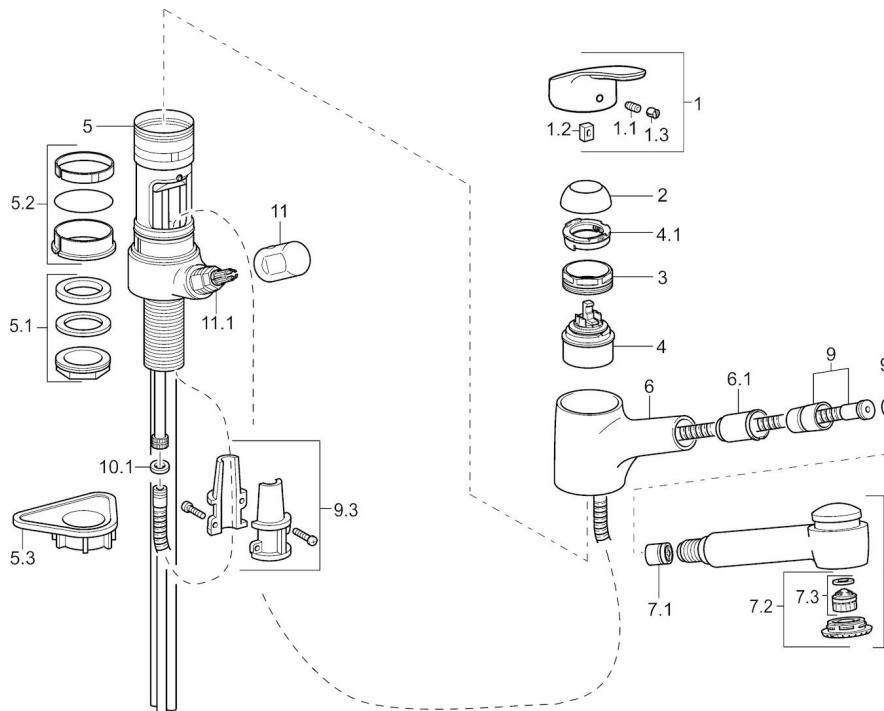

EAN: 4015474276666  
[static.hansa.com/01392183](http://static.hansa.com/01392183)

- Küche
- Einhebelmischer, Spülmaschinenventil
- Standmontage
- Chrom
- Ausziehbarer Auslauf, Schwenkbarer Auslauf
- CASCADE® Strahlregler
- Geräteabsperrentil, mechanisch
- Hebel mit W+K-Kennzeichnung, Einhandbedienhebel/Griff
- Brauseschlauch (1400 mm)
- Temperaturbegrenzer, Heißwassersperre einstellbar (im Lieferumfang enthalten)
- ø 4.8 classic Steuerpatrone mit keramischen Dichtscheiben zur Wassermengen- und Temperatureinstellung, Rückflussverhinderer
- Anschluss über Kupferrohre
- Messing in Trinkwasserkontakt enthält weniger als 0,3% Blei, Armaturenkörper aus entzinkungsbeständigem Messing (DZR), Wasserwege ohne Nickelbeschichtung
- Eigensicher gegen Rückfließen im häuslichen Gebrauch (nach DIN EN 1717)
- 2-strahlig

### Technische Eigenschaften

DN-Größe (Nennmaß)	<b>DN15</b>
Warmwasserversorgung	<b>max. +80°C</b>
Arbeitsdruck	<b>0.5-10 bar</b>
Projection	<b>235 mm</b>
Sicherungseinrichtung (EN1717)	<b>EB</b>
Werkstoff	<b>Messing</b>

### SP01392183

Name	Art.-Nr.
1 Hebel, L=93 mm	01880083
1.1 Schraube, M5x8, SW2.5	59904755
1.2 Kunststoffadapter	59904778
1.3 Dekorkappe Grau	59912112
2 Abdeckkappe	59912647
3 Ringschraube, M50x1, SW45	59904775
4 Kartusche, 4.8 eco	59904601
4.1 Warmwasser Begrenzer	59904759
5.1 Befestigungssatz, M33x1.5	59912717
5.2 Dichtungskit	59912646
5.3 PVC-Befestigungsplatte	59910008
6 Auslauf	59912721
6.1 Schlauchdurchführung	59912724
7 Ausziehbarer Auslauf	59912722
7.1 Rückflussverhinderer	59905714
7.2 Handbrause Platte	59913878
7.3 Luftsprudler, M22/M24 B	59905901
9 Schlauch, L=1400	59912720
9.2 Dichtungsring, d 21x12x2	59912304
9.3 Halter	59906600
10.1 Dichtung, 9.5x14.4x2	59912551
10.2 Anschlussrohr, M10x1, M14x1, L=230	59912718
11 Griff	59910370
11.1 Oberteil, G1/2	59913457