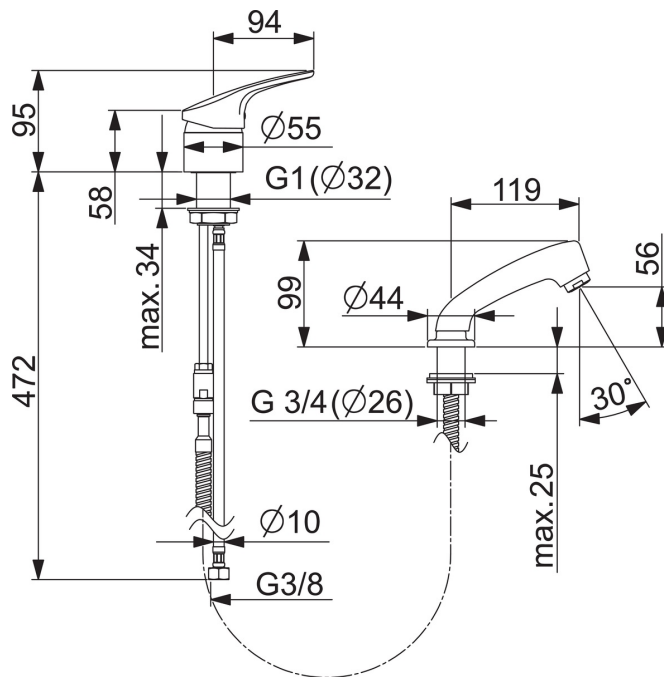

Ersatzteile

SP01262183

Name	Art.-Nr.
1 Hebel, L=93 mm	01880083
1.1 Schraube, M5x8, SW2.5	59904755
1.2 Kunststoffadapter	59904778
1.3 Dekorkappe Grau	59912112
2 Abdeckkappe	59912638
3 Ringschraube, M50x1, SW45	59904775
3.1 O-Ring, d 43x2.5	59911166
4 Kartusche, 4,8 eco	59904601
4.1 Warmwasser Begrenzer	59904759
5.2 Dichtung, 41.5x33.3x2	59902295
5.3 Dichtung, 48x33.5x2	59902283
5.6 Befestigungssatz	59912347
6 Schlauch, L=1250	59902137
6.1 Dichtung, 13.5x8x1	59902311
7 Nippel	59912074
8 Schlauchdurchführung	59910055
9 Handbrause	59910054
10 Luftsprudler, M24x1 STD HC B	59905830
10.1 Luftsprudler, M22/M24 B	59905901
11 Rosette	59911328
12 Anschlußschlauch, L=430, G3/8-M8x1	59913964
12 Rohr, d 10 mm, L=413	59911423
12.1 Befestigungsklammer Ausgelaufen	59911416
12.2 O-Ring, 9x2	59905095