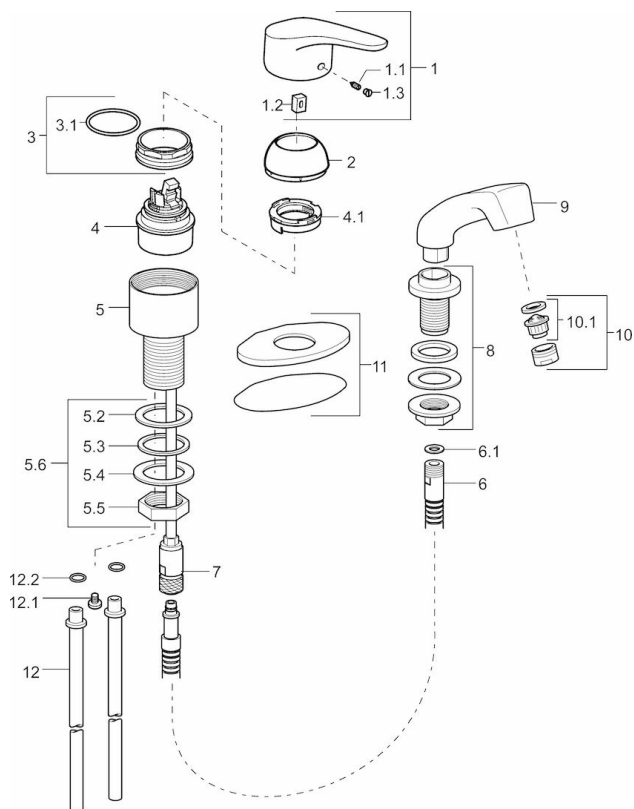

EAN: 4015474271623  
[static.hansa.com/01262183](http://static.hansa.com/01262183)

- öffentliche & halböffentliche Bereiche
- Einhebelmischer
- Standmontage
- Chrom
- CASCADE® Strahlregler
- Hebel mit W+K-Kennzeichnung, Einhandbedienhebel/Griff
- Handbrause, Brauseschlauch (1250 mm)
- Ausziehbrause
- Temperaturbegrenzer, Heißwassersperre einstellbar (im Lieferumfang enthalten)
- Rückflussverhinderer, HANSAECO ø 4.8 Steuerpatrone mit keramischen Dichtscheiben zur Wassermengen- und Temperatureinstellung. Wasserbremse bei ca. 60% Wassermenge
- Anschluss über flexible Druckschläuche
- Armaturenkörper aus entzinkungsbeständigem Messing (DZR)
- Rosette rund, Hülse
- Eigensicher gegen Rückfließen im häuslichen Gebrauch (nach DIN EN 1717); Friseurarmatur

### Technische Eigenschaften

DN-Größe (Nennmaß)	<b>DN15</b>
Warmwasserversorgung	<b>max. +70°C</b>
Arbeitsdruck	<b>1-10 bar</b>
Anschlussgröße	<b>Ø 10 mm</b>
Sicherungseinrichtung (EN1717)	<b>EB</b>

### Vorschriften

EN Standard	<b>EN 817, EN 1112, EN 1113</b>
-------------	---------------------------------

### SP01262183

Name	Art.-Nr.
1 Hebel, L=93 mm	01880083
1.1 Schraube, M5x8, SW2.5	59904755
1.2 Kunststoffadapter	59904778
1.3 Dekorkappe Grau	59912112
2 Abdeckkappe	59912638
3 Ringschraube, M50x1, SW45	59904775
3.1 O-Ring, d 43x2.5	59911166
4 Kartusche, 4,8 eco	59904601
4.1 Warmwasser Begrenzer	59904759
5.2 Dichtung, 41.5x33.3x2	59902295
5.3 Dichtung, 48x33.5x2	59902283
5.6 Befestigungssatz	59912347
6 Schlauch, L=1250	59902137
6.1 Dichtung, 13.5x8x1	59902311
7 Nippel	59912074
8 Schlauchdurchführung	59910055
9 Handbrause	59910054
10 Luftsprudler, M24x1 STD HC B	59905830
10.1 Luftsprudler, M22/M24 B	59905901
11 Rosette	59911328
12 Anschlußschlauch, L=430, G3/8-M8x1	59913964
12 Rohr, d 10 mm, L=413	59911423
12.1 Befestigungsklammer Ausgelaufen	59911416
12.2 O-Ring, 9x2	59905095