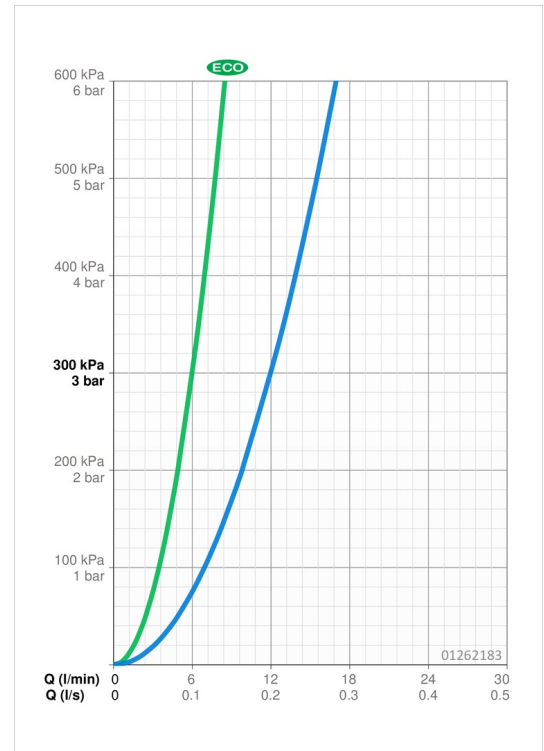

EAN: 4015474271623
static.hansa.com/01262183

- öffentliche & halböffentliche Bereiche
- Einhebelmischer
- Standmontage
- Chrom
- CASCADE® Strahlregler
- Hebel mit W+K-Kennzeichnung, Einhandbedienhebel/Griff
- Handbrause, Brauseschlauch (1250 mm)
- Ausziehbrause
- Temperaturbegrenzer, Heißwassersperre einstellbar (im Lieferumfang enthalten)
- Rückflussverhinderer, HANSAECO ø 4.8 Steuerpatrone mit keramischen Dichtscheiben zur Wassermengen- und Temperatureinstellung. Wasserbremse bei ca. 60% Wassermenge
- Anschluss über flexible Druckschläuche
- Armaturenkörper aus entzinkungsbeständigem Messing (DZR)
- Rosette rund, Hülse
- Eigensicher gegen Rückfließen im häuslichen Gebrauch (nach DIN EN 1717); Friseurarmatur

Technische Daten

Durchflusseigenschaften

Spar-Durchfluss bei 3 bar	6.0 l/min
Durchfluss bei 3 bar	12.0 l/min

Technische Eigenschaften

DN-Größe (Nennmaß)	DN15
Warmwasserversorgung	max. +70°C
Arbeitsdruck	1-10 bar
Anschlussgröße	Ø 10 mm
Sicherungseinrichtung (EN1717)	EB

Vorschriften

EN Standard	EN 817, EN 1112, EN 1113

Zulassungen und Deklarationen

KIWA	K6116/08