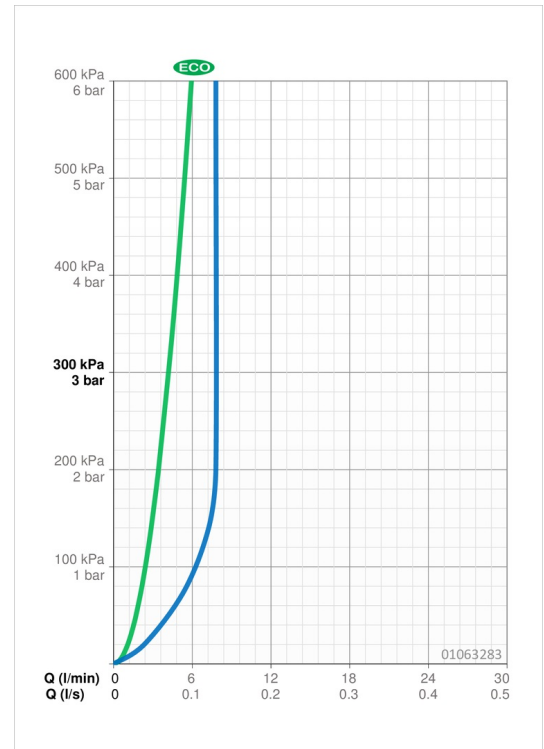

Zulassungen und Deklarationen

KIWA	K6116/08
DVGW	NW-6506BU0493
ABP	P-IX 29885/IA