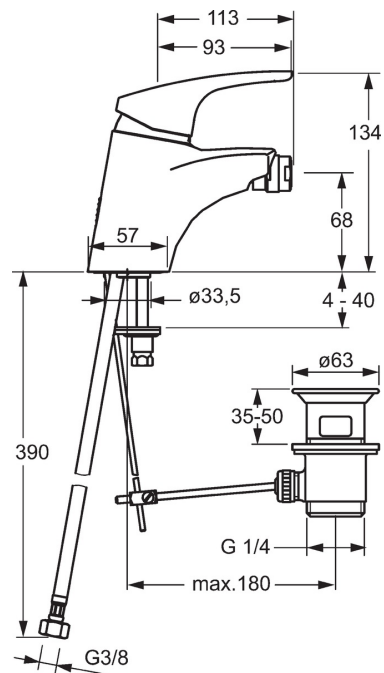

Ersatzteile

SP01063283

Name	Art.-Nr.
1 Hebel, L=93 mm	01880083
1.1 Schraube, M5x8, SW2.5	59904755
1.2 Kunststoffadapter	59904778
1.3 Dekorkappe Grau	59912112
2 Abdeckkappe	59912638
3 Ringschraube, M50x1, SW45	59904775
3.1 O-Ring, d 43x2.5	59911166
4 Kartusche, 4,8 eco	59904601
4.1 Warmwasser Begrenzer	59904759
5.1 Zugstange mit Knopf	59914053
5.2 Gelenkstück	59904624
5.3 Bodendichtung	59914591
5.5 Befestigungsplatte	59904765
5.6 Schraube, M8x1, SW13	59904766
5.7 Befestigungssatz	59910749
5.8 Schlauch	59912709
5.9 Anschlußschlauch, L=430, G3/8-M10x1	59912515
5.10 Dichtung, 9.5x14.4x2	59912551
5.11 O-Ring, d 7.65x1.78	59902337
5.12 Befestigungsschraube, M8x1, L=140	59912474
6 Luftsprudler, M24x1 (2011-)	59913739
6.2 Strahlregler mit Kugelgelenk für Bidetarmatur	59910952
7 Ablaufgarnitur	59904620