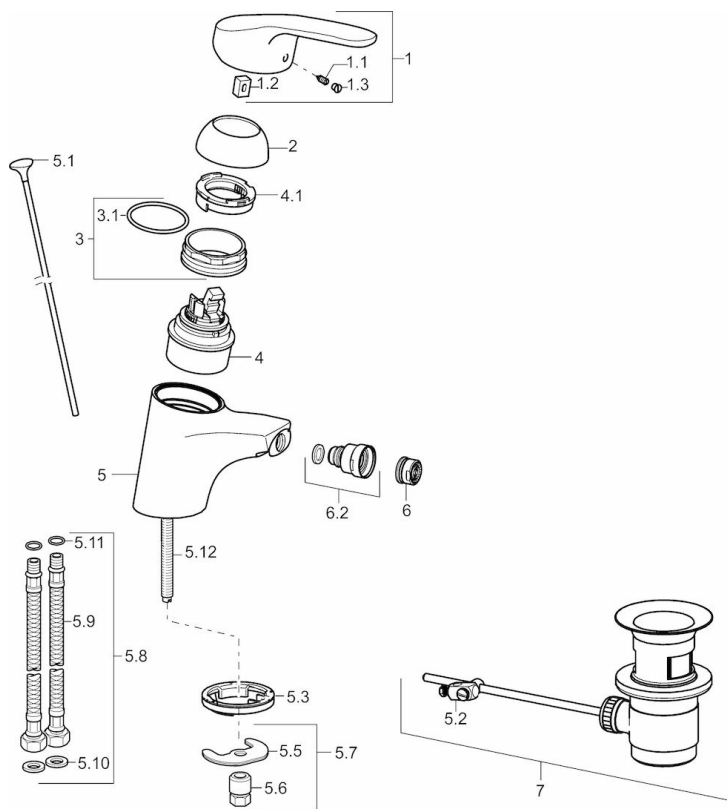

EAN: 4015474271302  
[static.hansa.com/01063283](http://static.hansa.com/01063283)

- Bidet
- Einhebelmischer
- Standmontage
- Chrom
- Feststehender Auslauf
- PCA® konstante Durchflussleistung unabhängig vom Fließdruck, Kugelgelenk
- Hebel mit W+K-Kennzeichnung, Einhandbedienhebel/Griff
- Ablaufgarnitur mit Zugstange
- Temperaturbegrenzer, Heißwassersperre einstellbar (im Lieferumfang enthalten)
- HANSAECO ø 4.8 Steuerpatrone mit keramischen Dichtscheiben zur Wassermengen- und Temperatureinstellung. Wasserbremse bei ca. 60% Wassermenge
- Anschluss über flexible Druckschläuche
- Armaturenkörper aus entzinkungsbeständigem Messing (DZR), Rapid-Montagesystem

### Technische Eigenschaften

DN-Größe (Nennmaß)	<b>DN15</b>
Warmwasserversorgung	<b>max. +70°C</b>
Arbeitsdruck	<b>0.5-10 bar</b>
Anschlussgröße	<b>G3/8</b>
Projection	<b>113 mm</b>
Sicherungseinrichtung (EN1717)	<b>AA</b>
Werkstoff	<b>Messing</b>

### SP01063283

Name	Art.-Nr.
1 Hebel, L=93 mm	01880083
1.1 Schraube, M5x8, SW2.5	59904755
1.2 Kunststoffadapter	59904778
1.3 Dekorkappe Grau	59912112
2 Abdeckkappe	59912638
3 Ringschraube, M50x1, SW45	59904775
3.1 O-Ring, d 43x2.5	59911166
4 Kartusche, 4,8 eco	59904601
4.1 Warmwasser Begrenzer	59904759
5.1 Zugstange mit Knopf	59914053
5.2 Gelenkstück	59904624
5.3 Bodendichtung	59914591
5.5 Befestigungsplatte	59904765
5.6 Schraube, M8x1, SW13	59904766
5.7 Befestigungssatz	59910749
5.8 Schlauch	59912709
5.9 Anschlußschlauch, L=430, G3/8-M10x1	59912515
5.10 Dichtung, 9.5x14.4x2	59912551
5.11 O-Ring, d 7.65x1.78	59902337
5.12 Befestigungsschraube, M8x1, L=140	59912474
6 Luftsprudler, M24x1 (2011-)	59913739
6.2 Strahlregler mit Kugelgelenk für Bidetarmatur	59910952
7 Ablaufgarnitur	59904620