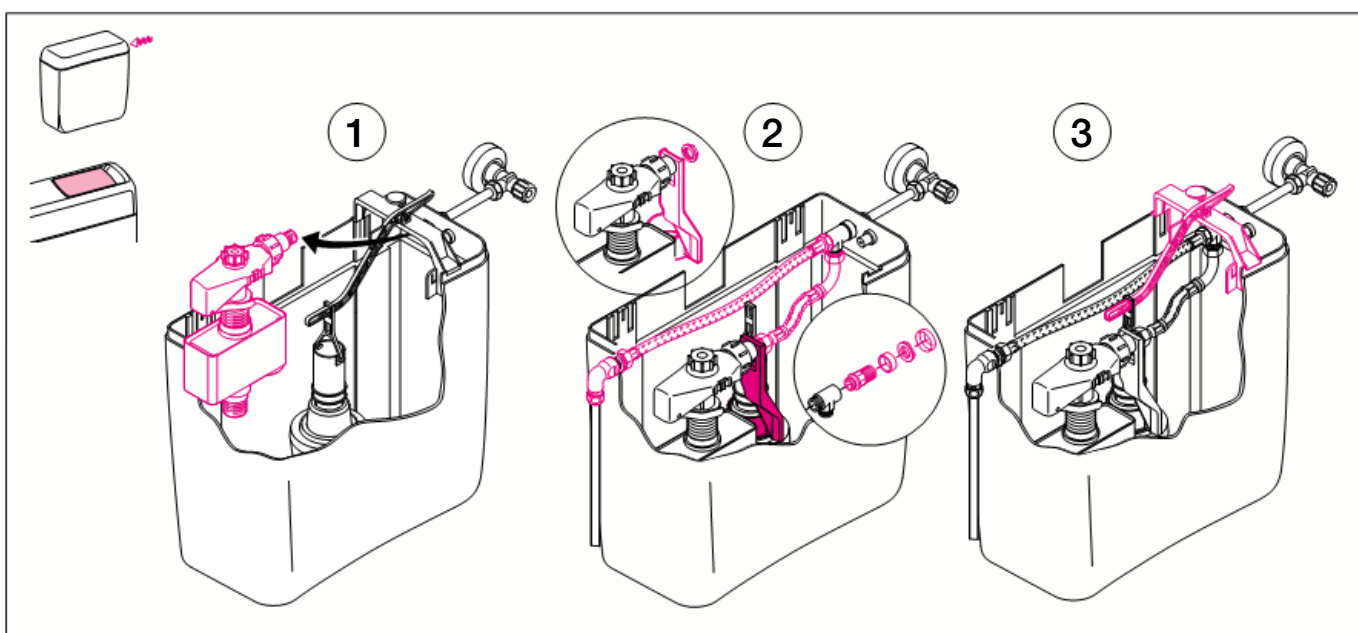

# Geberit Montage 240.396

			<p>240.700.00.1 D                  240.714.00.1 NL/F                  240.715.00.1 A                  240.719.00.1 CH                  240.783.00.1 I</p>
--	--	--	---

int. 8462-02

# Geberit Montage