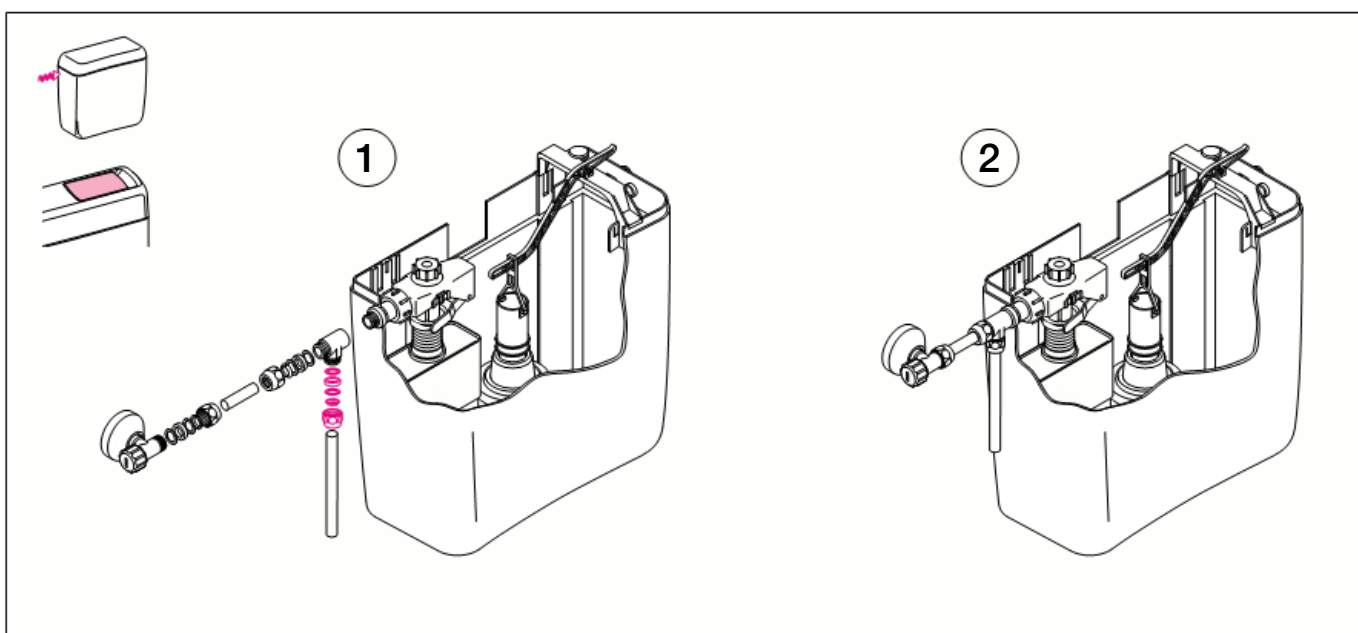

# Geberit Montage 240.396

			<p>240.700.00.1 D                  240.714.00.1 NL/F                  240.715.00.1 A                  240.719.00.1 CH                  240.783.00.1 I</p>
--	--	--	---

int. 8462-02

# Geberit Montage