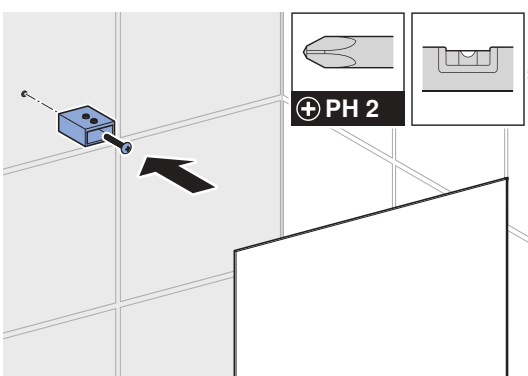

6

7

8

9

1 x  4 x 40 mm

10

Geberit International AG
Schachenstrasse 77, CH-8645 Jona
documentation@geberit.com
www.geberit.com