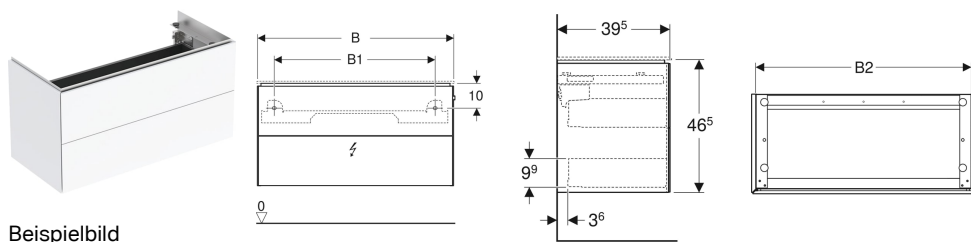

Geberit ONE Unterschrank für Waschtisch, mit zwei Schubladen, verkürzte Ausladung

Beispielbild

Eigenschaften

- FSC™ C134279 zertifiziert
- Wandhängend
- Komplettnutzbarer Stauraum in oberer Schublade
- Mit zwei Schubladen
- Push-to-open-Mechanismus zum Öffnen
- Schublade mit Selbsteinzug
- Front aus MDF
- Obere Schublade mit LED-Leuchte
- Feuchtigkeitsbeständig
- Drehbetätigung zum Stauen des Waschtischs auf rechter Seite des Unterschrankes

- Vormontiert geliefert

Technische Daten

Schutzart	IP21
Schutzklasse	II
Betriebsspannung	12 V DC
Werkstoff	MDF
Maximale Schubladenbelastung	30 kg
Lichtfarbe	4000-4200 K

Lieferumfang

- Befestigungsmaterial
- Schubladenteiler aus Aluminium

- Drehbetätigung mit Kabelzug

Zusätzlich zu bestellen

- Geberit ONE Möbelwaschtisch Abgang horizontal, verkürzte Ausladung • Montageelement für Geberit ONE Waschtisch

Art.-Nr.	Farbe / Oberfläche	B	B1	B2	Breite Waschtisch	H	T	Leistungsaufnahme	Lichtstrom	V E1
500.385.01.1	weiß / lackiert hochglänzend	89.5 cm	74 cm	86 cm	90 cm	46.5 cm	39.5 cm	3.25 W	455 lm	1 St.
500.386.01.1	weiß / lackiert hochglänzend	104.5 cm	89 cm	101 cm	105 cm	46.5 cm	39.5 cm	4 W	560 lm	1 St.
500.381.01.1	weiß / lackiert hochglänzend	74.5 cm	59 cm	71 cm	75 cm	46.5 cm	39.5 cm	2.5 W	350 lm	1 St.
500.381.00.1	* Nussbaum amerikanisch / Echtholz furnier	74.5 cm	59 cm	71 cm	75 cm	46.5 cm	39.5 cm	2.5 W	350 lm	1 St.
500.385.00.1	* Nussbaum amerikanisch / Echtholz furnier	89.5 cm	74 cm	86 cm	90 cm	46.5 cm	39.5 cm	3.25 W	455 lm	1 St.
500.386.00.1	* Nussbaum amerikanisch / Echtholz furnier	104.5 cm	89 cm	101 cm	105 cm	46.5 cm	39.5 cm	4 W	560 lm	1 St.