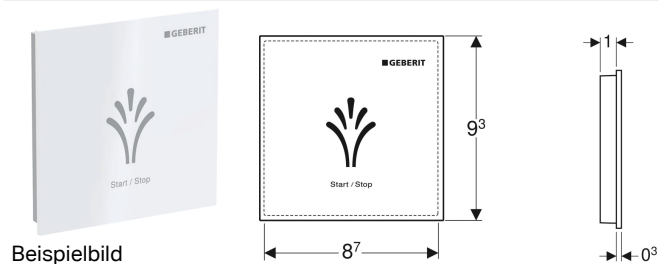

## Wandbedienpanel berührungslos, für Geberit AquaClean

### Verwendungszwecke

- Zur AP-Montage
- Für Geberit AquaClean Sela
- Für Geberit AquaClean Tuma Comfort
- Für Geberit AquaClean Mera WC-Komplettanlagen
- Zur berührungslosen Steuerung der Dusch-WC-Funktionen

### Technische Daten

Batterietyp	CR2032 (3 V)
Lebensdauer mitgelieferte Batterie	~ 2 Jahre
Schutzart	IPX4
Relative Luftfeuchte	10-100 %
Betriebstemperatur	5-40 °C

- Befestigungsmaterial

Art.-Nr.	Farbe / Oberfläche	VE1
147.044.00.1	weiß / Kunststoff	1 St.