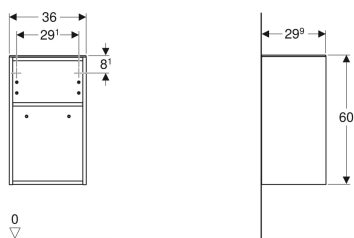

Geberit Smyle Square Seitenschrank offen

Beispielbild

Eigenschaften

- FSC™ C134279 zertifiziert
- Wandhängend
- Mit Mittelhochschrank zu Hochschrank verbindbar
- Mit einem versetzbaren Einlegeboden

- Feuchtigkeitsbeständig
- Abdeckplatte aus Glas
- Vormontiert geliefert

Technische Daten

Werkstoff | Hochverdichtete Dreischicht-Holzspanplatte

Lieferumfang

- Seitenschrank

- Befestigungsmaterial

Art.-Nr.	Farbe / Oberfläche	B	H	T	VE1
500.358.00.1	weiß / lackiert hochglänzend	36 cm	60 cm	29.9 cm	1 St.
500.358.JK.1 *	lava / lackiert matt	36 cm	60 cm	29.9 cm	1 St.
500.358.JL.1 *	sand-grau / lackiert hochglänzend	36 cm	60 cm	29.9 cm	1 St.
500.358.JR.1	Nussbaum hickory / Melamin Holzstruktur	36 cm	60 cm	29.9 cm	1 St.