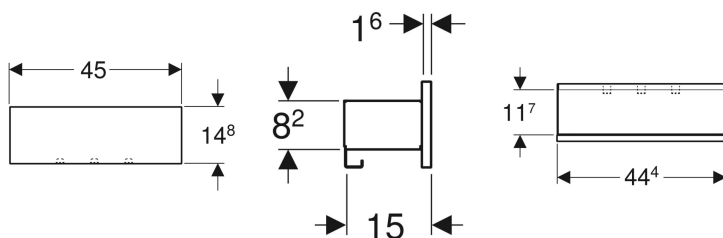

Geberit Smyle Square Wandablage

Beispielbild

Eigenschaften

- FSC™ C134279 zertifiziert
- Wandhängend
- Mit drei Handtuchhaken

- Feuchtigkeitsbeständig
- Vormontiert geliefert

Technische Daten

Werkstoff | Hochverdichtete Dreischicht-Holzspanplatte

Lieferumfang

- Wandablage

- Befestigungsmaterial

Art.-Nr.	Farbe / Oberfläche	B	H	T	VE1
500.362.00.1	Korpus: lava / pulverbeschichtet matt Front: weiß / lackiert hochglänzend	45 cm	14.8 cm	15 cm	1 St.
500.362.JK.1 *	Korpus: lava / pulverbeschichtet matt Front: lava / lackiert matt	45 cm	14.8 cm	15 cm	1 St.
500.362.JL.1 *	Korpus: lava / pulverbeschichtet matt Front: sand-grau / lackiert hochglänzend	45 cm	14.8 cm	15 cm	1 St.
500.362.JR.1	Korpus: lava / pulverbeschichtet matt Front: Nussbaum hickory / Melamin Holzstruktur	45 cm	14.8 cm	15 cm	1 St.