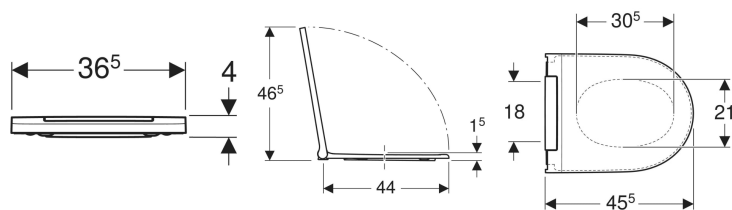

Geberit ONE WC-Sitz

Beispielbild

| Art.-Nr. | Farbe / Oberfläche | Quick-Release-Scharniere | Absenkautomatik | Befestigung | Scharnierwerkstoff | VE1 | |
|--------------|---------------------|--------------------------|-----------------|-------------|--------------------|-------|-----|
| 243.989.21.1 | hochglanz-verchromt | ja | ja | von oben | Kunststoff | 1 St. | ➔ |
| 243.989.11.1 | weiß-alpin | ja | ja | von oben | Kunststoff | 1 St. | ➔ |
| 243.989.21.2 | hochglanz-verchromt | ja | ja | von oben | Kunststoff | 1 St. | Neu |
| 243.989.11.2 | weiß-alpin | ja | ja | von oben | Kunststoff | 1 St. | Neu |
| 243.989.JT.2 | weiß-alpin / matt | ja | ja | von oben | Kunststoff | 1 St. | Neu |