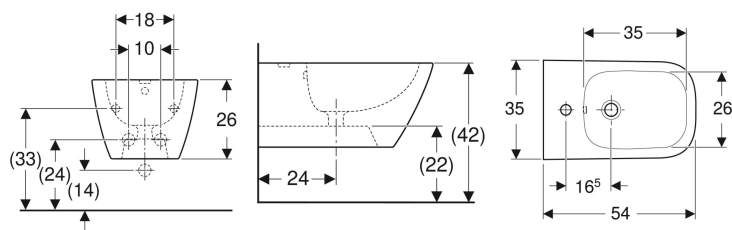

Geberit Smyle Square Wandbidet geschlossene Form

Beispielbild

Verwendungszwecke

- Für Einlocharmaturen mit flexiblen Anschlussschläuchen

Eigenschaften

- Wandhängend
- Wasseranschluss verdeckt

- Einfache Befestigung durch Geberit Wandbefestigung Typ EFF3 für Bidet
- Geschlossene Form
- Verdeckte Befestigung

Technische Daten

Werkstoff

Sanitärkeramik

Lieferumfang

- Befestigungsmaterial

Art.-Nr.	Farbe / Oberfläche	Überlauf	B	H	T	VE1
500.209.01.1	weiß	sichtbar	35 cm	26 cm	54 cm	1 St.
500.209.01.8	weiß / KeraTect	sichtbar	35 cm	26 cm	54 cm	1 St.