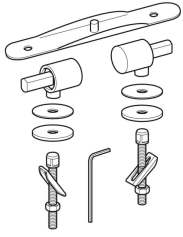

Geberit Set Scharniere für Bambini WC-Sitz mit Stützfunktion, Befestigung von unten, Absenkautomatik

Beispielbild

Lieferumfang

- Set à 2 Stück
- Innensechskantschlüssel
- Positionierhilfe

Art.-Nr. VE1

598016000 1 St.