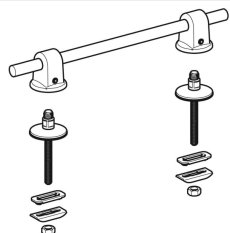

Geberit Set Scharniere mit Scharnierwelle, für WC-Sitz Befestigung von oben

Beispielbild

Art.-Nr.	VE1
243.903.00.1	1 St.
244.843.00.1	1 St.
