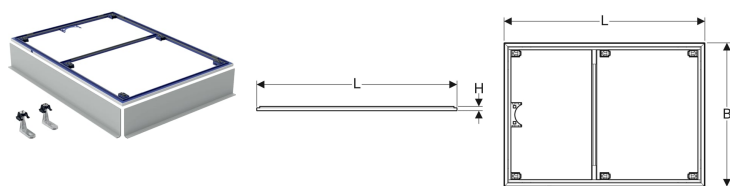

## Geberit Installationsrahmen für Setaplano Duschfläche 120 x 120 cm, für acht Füße

Beispielbild

### Verwendungszwecke

- Zum Einbau von Setaplano Duschflächen innerhalb von Gebäuden
- Für Fußbodenaufbauten bis Oberkante Fertigfußboden 9,5–25 cm
- Zur Installation vor oder nach Einbringen des Estrichs

### Zusätzlich zu bestellen

- Setaplano Duschfläche
- Geberit Duschwannenablauf mit sechs Füßen, für Setaplano Duschfläche, Sperrwasserhöhe 30 mm

- Aufnahme für Fußbefestigung vormontiert
- Aufnahme für Geruchsverschlusshalterung vormontiert
- Höhenverstellbar von oben

### Technische Daten

Werkstoff | Stahl pulverbeschichtet

- 2 Füße

- Geberit Duschwannenablauf mit sechs Füßen, für Setaplano Duschfläche, Sperrwasserhöhe 50 mm
- Geberit Ablaufanschluss mit sechs Füßen, für Setaplano Duschfläche, stockwerksdurchdringende Installation