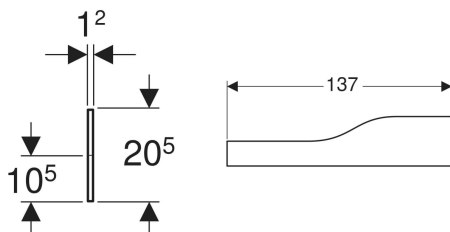

**Geberit Bambini Dekorblende Front, für Spiel- und Waschlandschaft, für drei Waschtischarmaturen, tieferes Becken links**

Beispielbild

**Verwendungszwecke**

- Für Bambini Spiel- und Waschlandschaft

**Eigenschaften**