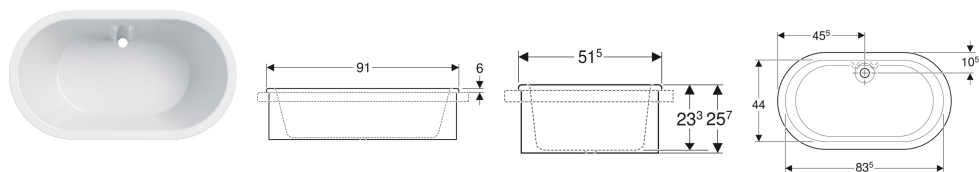

Geberit Bambini Ovalbadewanne

Beispielbild

Verwendungszwecke

- Zur Montage in Waschtischplatten
- Für Kinderbetreuungseinrichtungen

Eigenschaften

- Abgang mittig
- Oval
- Antibakteriell

Lieferumfang

- Badewanne
- Ablaufgarnitur

- Schlagfest
- Kratzfest
- Reinigung einfach
- Nahtlose Oberflächenreparatur
- Ablaufloch \varnothing 46 mm

Technische Daten

Werkstoff

Varicor

- Ventilstopfen aus Gummi
- Standrohr

Art.-Nr.	Farbe / Oberfläche	L	L2	B	B2	H	Gesamtvolumen	VE1
407010016	weiß-alpin	91 cm	71 cm	51.5 cm	36.5 cm	25.7 cm	80 l	1 St.