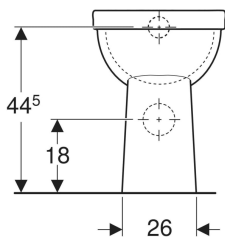

Geberit Renova Comfort Stand-WC Flachspüler, erhöht, Höhe 49 cm, Abgang horizontal

Beispielbild

Verwendungszwecke

- Für UP-Spülkästen
- Für tief-, halbhoch- und hochhängende AP-Spülkästen
- Für Druckspüler
- Zur Nutzung durch Rollstuhlfahrer geeignet

Eigenschaften

- Bodenstehend

Zusätzlich zu bestellen

- WC-Sitz

- Flachspül-WC
- Mit Spülrand
- Typ 1, Vollmenge 6 l, nach EN 997
- Abgang horizontal
- Sitzhöhe erhöht

Technische Daten

Werkstoff

Sanitärkeramik

Art.-Nr.	Farbe / Oberfläche	B	H	T	VE1
218520000	weiß	35.5 cm	49 cm	47 cm	1 St.
218520600	weiß / KeraTect	35.5 cm	49 cm	47 cm	1 St.