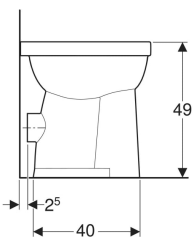

Geberit Renova Comfort Stand-WC Flachspüler, erhöht, Höhe 49 cm, Abgang horizontal

Beispielbild

Verwendungszwecke

- Für UP-Spülkästen
- Für tief-, halbhoch- und hochhängende AP-Spülkästen
- Für Druckspüler
- Zur Nutzung durch Rollstuhlfahrer geeignet

Eigenschaften

- Bodenstehend

Zusätzlich zu bestellen

- WC-Sitz

- Flachspül-WC
- Mit Spülrand
- Typ 1, Vollmenge 6 l, nach EN 997
- Abgang horizontal
- Sitzhöhe erhöht

Technische Daten

Werkstoff

Sanitärkeramik

Art.-Nr.	Farbe / Oberfläche	B	H	T	VE1
218520000	weiß	35.5 cm	49 cm	47 cm	1 St.
218520600	weiß / KeraTect	35.5 cm	49 cm	47 cm	1 St.