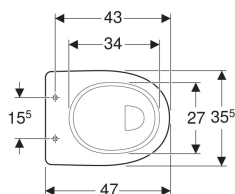

Geberit Renova Comfort Stand-WC Flachspüler, erhöht, Höhe 49 cm, Abgang horizontal

Beispielbild

Verwendungszwecke

- Für UP-Spülkästen
- Für tief-, halbhoch- und hochhängende AP-Spülkästen
- Für Druckspüler
- Zur Nutzung durch Rollstuhlfahrer geeignet

Eigenschaften

- Bodenstehend

Zusätzlich zu bestellen

- WC-Sitz

- Flachspül-WC
- Mit Spülrand
- Typ 1, Vollmenge 6 l, nach EN 997
- Abgang horizontal
- Sitzhöhe erhöht

Technische Daten

Werkstoff

Sanitärkeramik

Art.-Nr.	Farbe / Oberfläche	B	H	T	VE1
218520000	weiß	35.5 cm	49 cm	47 cm	1 St.
218520600	weiß / KeraTect	35.5 cm	49 cm	47 cm	1 St.