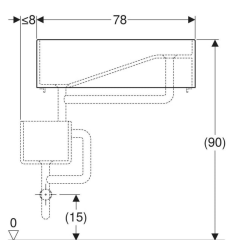

Verwendungszwecke

- Zur Montage an Montagewinkeln
- Zum Auffangen von Ablagerung
- Für Industrie und Handel
- Für Schulen und andere Bildungseinrichtungen

Eigenschaften

- Zwei Abgänge

Technische Daten

Werkstoff

Sanitärkeramik

Lieferumfang

- Gipsfangbecken

Zusätzlich zu bestellen

- Geberit Publica Gipsfangbecken Unterteil
- Geberit Publica Anschlussgarnitur für Gipsfangbecken

Art.-Nr.	Farbe / Oberfläche	Überlauf	B	H	T	VE1
362511000	weiß	ohne	78 cm	23.5 cm	51.5 cm	1 St.

- Montagewinkel müssen bauseits gestellt werden