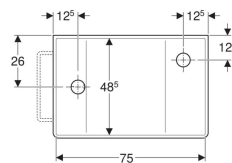

Verwendungszwecke

- Zur Montage an Montagewinkeln
- Zum Auffangen von Ablagerung
- Für Industrie und Handel
- Für Schulen und andere Bildungseinrichtungen

Eigenschaften

- Zwei Abgänge

Technische Daten

Werkstoff

Sanitärkeramik

Lieferumfang

- Gipsfangbecken

Zusätzlich zu bestellen

- Geberit Publica Gipsfangbecken Unterteil
- Geberit Publica Anschlussgarnitur für Gipsfangbecken

Art.-Nr.	Farbe / Oberfläche	Überlauf	B	H	T	VE1
362511000	weiß	ohne	78 cm	23.5 cm	51.5 cm	1 St.

- Montagewinkel müssen bauseits gestellt werden