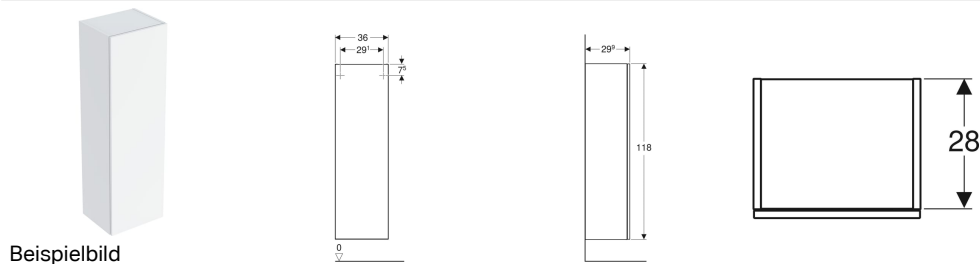

Geberit Smyle Square Mittelhochschrank mit einer Tür

Eigenschaften

- FSC™ C134279 zertifiziert
- Wandhängend
- Mit Seitenschrank zu Hochschrank verbindbar
- Mit einer Tür
- Tür mit Dämpfungsmechanismus
- Push-to-open-Mechanismus zum Öffnen

- Glaseinlegeböden versetzbar
- Anschlagseite links oder rechts
- Spiegel an Türinnenseite
- Feuchtigkeitsbeständig
- Vormontiert geliefert

Technische Daten

Werkstoff | Hochverdichtete Dreischicht-Holzspanplatte

Lieferumfang

- Seitenschrank
- 3 Glaseinlegeböden
- Befestigungsmaterial

Art.-Nr.	Farbe / Oberfläche	B	H	T	VE1
500.361.00.1	weiß / lackiert hochglänzend	36 cm	118 cm	29.9 cm	1 St.
500.361.JK.1 *	lava / lackiert matt	36 cm	118 cm	29.9 cm	1 St.
500.361.JL.1 *	sand-grau / lackiert hochglänzend	36 cm	118 cm	29.9 cm	1 St.
500.361.JR.1	Nussbaum hickory / Melamin Holzstruktur	36 cm	118 cm	29.9 cm	1 St.