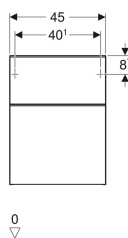

## Geberit Smyle Square Seitenschrank mit zwei Schubladen

Beispielbild

### Eigenschaften

- FSC™ C134279 zertifiziert
- Wandhängend
- Mit Waschtischunterschrank verbindbar
- Mit zwei Schubladen
- Griff zum Öffnen
- Schublade mit Selbststeinzug
- Feuchtigkeitsbeständig

- Schubladenrahmen aus Metall
- Abdeckplatte aus Glas
- Vormontiert geliefert