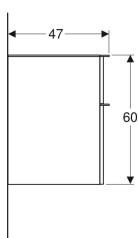

## Geberit Smyle Square Seitenschrank mit zwei Schubladen

Beispielbild

### Eigenschaften

- FSC™ C134279 zertifiziert
- Wandhängend
- Mit Waschtischunterschrank verbindbar
- Mit zwei Schubladen
- Griff zum Öffnen
- Schublade mit Selbststeinzug
- Feuchtigkeitsbeständig

- Schubladenrahmen aus Metall
- Abdeckplatte aus Glas
- Vormontiert geliefert

### Technische Daten

Werkstoff	Hochverdichtete Dreischicht-Holzspanplatte
Maximale Schubladenbelastung	30 kg