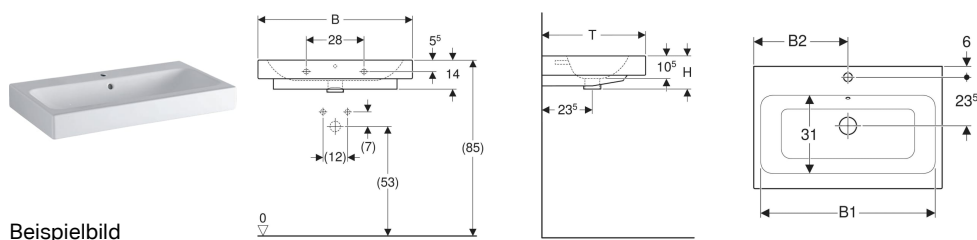

Geberit iCon Aufsatzwaschtisch

Beispielbild

Verwendungszwecke

- Zur Montage auf Arbeitsplatten

Eigenschaften

- Wandanschluss

- Unter- und Rückseite geschliffen

Technische Daten

Werkstoff

Sanitärkeramik

Art.-Nr.	Farbe / Oberfläche	Hahnloch	Überlauf	B	B1	B2	H	T	VE1
124560000	weiß	mittig	sichtbar	60 cm	54.5 cm	30 cm	15.5 cm	48.5 cm	1 St.
124560600	weiß / KeraTect	mittig	sichtbar	60 cm	54.5 cm	30 cm	15.5 cm	48.5 cm	1 St.
124575000	weiß	mittig	sichtbar	75 cm	69 cm	37.5 cm	15.5 cm	48.5 cm	1 St.
124575600	weiß / KeraTect	mittig	sichtbar	75 cm	69 cm	37.5 cm	15.5 cm	48.5 cm	1 St.
124590000	weiß	mittig	sichtbar	90 cm	85 cm	45 cm	15.5 cm	48.5 cm	1 St.

Zubehör

- Geberit Tauchrohrsiphon für Waschbecken, Abgang horizontal
- Geberit Tauchrohrgeruchsverschluss für Waschbecken, Abgang horizontal
- Geberit Tauchrohrgeruchsverschluss für Waschbecken, Raumsparmodell, Abgang horizontal
- Geberit Tauchrohrsiphon für Waschbecken, Anschluss BSP, Abgang horizontal oder vertikal
- Befestigungsset für Geberit Waschtische

- Bei Verwendung als Aufsatzwaschtisch ist ein Wandanschluss notwendig (Rückseite unglasiert)