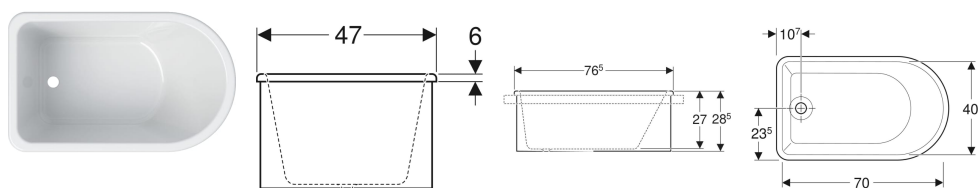

## Geberit Bambini asymmetrische Badewanne

Beispielbild

### Verwendungszwecke

- Zur Montage in Waschtischplatten
- Für Kinderbetreuungseinrichtungen

### Eigenschaften

- Abgang am Fußende
- Asymmetrisch
- Antibakteriell

### Technische Daten

Werkstoff

| Varicor

- Ventilstopfen aus Gummi
- Standrohr

Art.-Nr.	Farbe / Oberfläche	L	L2	B	B2	H	Gesamtvolumen	VE1
406010016	weiß-alpin	76.5 cm	64.5 cm	47 cm	32 cm	28.5 cm	40 l	1 St.