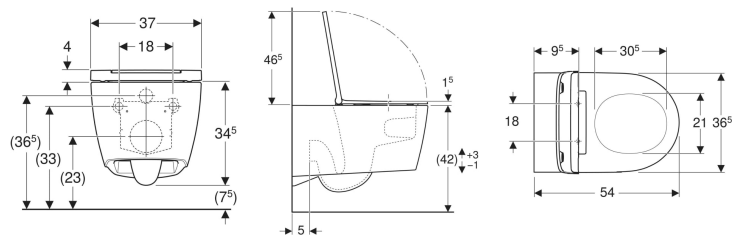

**Geberit ONE Set Wand-WC Tiefspüler, geschlossene Form, TurboFlush, mit WC-Sitz**

Beispielbild

**Verwendungszwecke**

- Für UP-Spülkästen

**Eigenschaften**

- Wandhängend
- Tiefspül-WC
- Einfache Befestigung durch Geberit Wandbefestigung Typ EFF3 für WC
- Höhenverstellbar, Keramikoberkante 41–45 cm
- Typ 1, Vollmenge 7 / 6 / 5 / 4 l, nach EN 997

- Verdeckte Befestigung
- Spülrandlose WC-Keramik mit TurboFlush-Spültechnik
- WC-Sitz aus Duroplast
- Scharniere aus Metall
- WC-Deckel überlappend
- Schlankes Design
- WC-Sitz werkzeuglos abnehmbar
- Entspricht den Empfehlungen der KRINKO

**Technische Daten**

Werkstoff | Sanitärkeramik

**Lieferumfang**

- WC-Keramik
- WC-Sitz
- Schallschutzset
- Anschlussset
- Befestigungsmaterial

Art.-Nr.	Farbe / Oberfläche	B	H	T	Quick-Release-Scharniere	Absenkautomatik	VE1
500.201.01.1	WC-Keramik: weiß / KeraTect Designabdeckung: weiß	37 cm	34.5 cm	54 cm	ja	ja	1 St.
500.202.01.1	WC-Keramik: weiß / KeraTect Designabdeckung: hochglanz- verchromt	37 cm	34.5 cm	54 cm	ja	ja	1 St.
500.202.JT.1	WC-Keramik: weiß matt Designabdeckung: hochglanz- verchromt	37 cm	34.5 cm	54 cm	ja	ja	1 St. Neu
500.201.JT.1	weiß-alpin / matt			54 cm	ja	ja	
500.202.JT.2	weiß-alpin / matt	37 cm	34.5 cm	54 cm	ja	ja	Neu