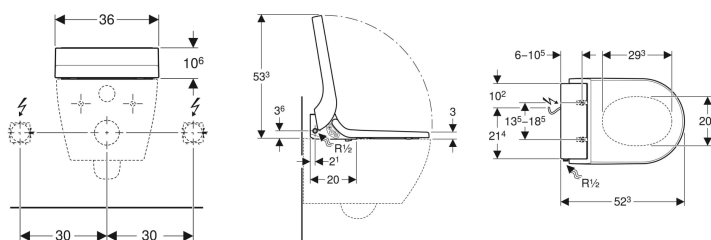

Geberit AquaClean Tuma Classic WC-Aufsatz

Beispielbild

Verwendungszwecke

- Zur komfortablen WC-Benutzung
- Zum pflegenden Reinigen mit Wasser im Analbereich
- Zur nachträglichen Montage auf WC-Keramiken (Austausch gegen WC-Sitz)

Eigenschaften

- WC-Sitzring und WC-Deckel mit SoftClosing
- WC-Deckel mit SoftOpening
- Temperatur des Duschwassers mit Geberit Home App einstellbar
- Durchlauferhitzer mit Geberit Home App deaktivierbar
- Duscharm mit Geberit Home App in fünf Stufen positionierbar
- Analdusche mit WhirlSpray-Duschtechnologie
- Oszillierdusche (automatische Vor- und Rückwärtsbewegung des Duscharmes)
- Duschstrahlstärke in fünf Stufen einstellbar
- Automatische Vor- und Nachreinigung der Duschküse mit Frischwasser
- Warmwasserbereitung über Durchlauferhitzer
- Entkalkungsprogramm
- Wasseranschluss seitlich links
- Netzanschluss hinten, mit verdeckter Verlegungsmöglichkeit nach links oder rechts
- Netzkabel ablängbar

Lieferumfang

- Panzerschlauch 3/8" mit Bogen 1/2"
- Spritzschutz
- Befestigungsmaterial

Zusätzlich zu bestellen

- Wasseranschlusset

- Zulassung nach (DIN) EN 1717 / (DIN) EN 13077

Technische Daten

Schutzart	IPX4
Schutzklasse	I
Nennspannung	230 V AC
Netzfrequenz	50 Hz
Leistungsaufnahme	2000 W
Leistungsaufnahme Standby	≤ 0.5 W
Kabellänge	2 m
Fließdruck	50–1000 kPa
Betriebstemperatur	5–40 °C
Wassertemperatur Einstellbereich	34–40 °C
Wassertemperatur Werkseinstellung	37 °C
Berechnungsdurchfluss	0.02 l/s
Mindestfließdruck für Berechnungsdurchfluss	50 kPa
Duschdauer	50 s
Maximale Belastung WC-Sitz	150 kg