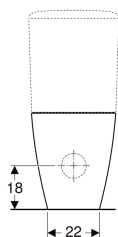

**Geberit iCon Square Stand-WC für AP-Spülkasten aufgesetzt, Tiefspüler, geschlossene Form, Rimfree**

Beispielbild

**Verwendungszwecke**

- Für aufgesetzten AP-Spülkasten

**Eigenschaften**

- Bodenstehend
- Tiefspül-WC
- Rimfree

- Typ 1, Vollmenge 6 l, nach EN 997
- Abgang multidirektional
- Geschlossene Form
- Verdeckte Befestigung

**Technische Daten**

Werkstoff | Sanitärkeramik

**Lieferumfang**

- Befestigungsmaterial

**Zusätzlich zu bestellen**

- Spülkasten
- WC-Sitz

Art.-Nr.	Farbe / Oberfläche	B	H	T	VE1
200930000	weiß	35.5 cm	40 cm	63.5 cm	1 St.
500.421.01.1	weiß	35.5 cm	40 cm	63.5 cm	
200930600	weiß / KeraTect	35.5 cm	40 cm	63.5 cm	1 St.

**Zubehör**