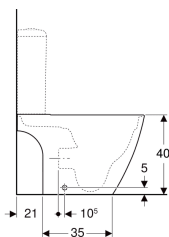

**Geberit iCon Square Stand-WC für AP-Spülkasten aufgesetzt, Tiefspüler, geschlossene Form, Rimfree**

Beispielbild

**Verwendungszwecke**

- Für aufgesetzten AP-Spülkasten

**Eigenschaften**

- Bodenstehend
- Tiefspül-WC
- Rimfree

- Typ 1, Vollmenge 6 l, nach EN 997
- Abgang multidirektional
- Geschlossene Form
- Verdeckte Befestigung

**Technische Daten**

Werkstoff | Sanitärkeramik

**Lieferumfang**

- Befestigungsmaterial

**Zusätzlich zu bestellen**

- Spülkasten
- WC-Sitz

Art.-Nr.	Farbe / Oberfläche	B	H	T	VE1
200930000	weiß	35.5 cm	40 cm	63.5 cm	1 St.
500.421.01.1	weiß	35.5 cm	40 cm	63.5 cm	
200930600	weiß / KeraTect	35.5 cm	40 cm	63.5 cm	1 St.

**Zubehör**

- Geberit Anschlussset für Stand-WC
- Geberit Set P-Anschlussbogen für Stand-WC
- Geberit Anschlussset für Stand-WC
- Geberit Set Anschlussbogen 90° mit Verlängerung
- Geberit Anschlussbogen 90°

- Kombinierbar mit Geberit Set P-Anschlussbogen ø 90 mm Art.-Nr. 131.081.11.1 oder Geberit Set Anschlussbogen 90° mit Verlängerung ø 110 mm Art.-Nr. 152.647.00.1