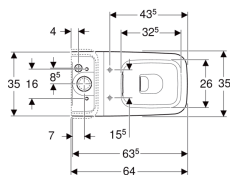

**Geberit iCon Square Stand-WC für AP-Spülkasten aufgesetzt, Tiefspüler, geschlossene Form, Rimfree**

Beispielbild

**Verwendungszwecke**

- Für aufgesetzten AP-Spülkasten

**Eigenschaften**

- Bodenstehend
- Tiefspül-WC
- Rimfree

- Typ 1, Vollmenge 6 l, nach EN 997
- Abgang multidirektional
- Geschlossene Form
- Verdeckte Befestigung

**Technische Daten**

Werkstoff | Sanitärkeramik

**Lieferumfang**

- Befestigungsmaterial

**Zusätzlich zu bestellen**

- Spülkasten
- WC-Sitz

Art.-Nr.	Farbe / Oberfläche	B	H	T	VE1
200930000	weiß	35.5 cm	40 cm	63.5 cm	1 St.
500.421.01.1	weiß	35.5 cm	40 cm	63.5 cm	
200930600	weiß / KeraTect	35.5 cm	40 cm	63.5 cm	1 St.

**Zubehör**

- Geberit Anschlussset für Stand-WC
- Geberit Set P-Anschlussbogen für Stand-WC
- Geberit Anschlussset für Stand-WC
- Geberit Set Anschlussbogen 90° mit Verlängerung
- Geberit Anschlussbogen 90°

- Kombinierbar mit Geberit Set P-Anschlussbogen ø 90 mm Art.-Nr. 131.081.11.1 oder Geberit Set Anschlussbogen 90° mit Verlängerung ø 110 mm Art.-Nr. 152.647.00.1