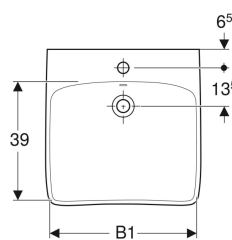

Geberit Renova Comfort Waschtisch barrierefrei

Beispielbild

- Becken flach

Verwendungszwecke

- Zur Nutzung durch Rollstuhlfahrer geeignet

Eigenschaften

- Ergonomisch geformte Vorderseite

Technische Daten

Werkstoff

Sanitärkeramik

Art.-Nr.	Farbe / Oberfläche	Hahnloch	Überlauf	B	B1	H	T	VE1	
501.988.00.1	weiß	mittig	sichtbar	60 cm	53 cm	15 cm	55 cm	1 St.	Neu
501.988.00.8 *	weiß / KeraTect	mittig	sichtbar	60 cm	53 cm	15 cm	55 cm	1 St.	Neu
501.989.00.1	weiß	mittig	ohne	60 cm	53 cm	15 cm	55 cm	1 St.	Neu
501.989.00.8 *	weiß / KeraTect	mittig	ohne	60 cm	53 cm	15 cm	55 cm	1 St.	Neu
501.990.00.1 *	weiß	ohne	ohne	60 cm	53 cm	15 cm	55 cm	1 St.	Neu
501.990.00.8 *	weiß / KeraTect	ohne	ohne	60 cm	53 cm	15 cm	55 cm	1 St.	Neu
258555000	weiß	mittig	sichtbar	55 cm	48 cm	15 cm	55 cm	1 St.	
258555600	weiß / KeraTect	mittig	sichtbar	55 cm	48 cm	15 cm	55 cm	1 St.	
258557000	weiß	mittig	ohne	55 cm	48 cm	15 cm	55 cm	1 St.	
258557600	weiß / KeraTect	mittig	ohne	55 cm	48 cm	15 cm	55 cm	1 St.	
500.913.00.1	weiß	ohne	ohne	55 cm	48 cm	15 cm	55 cm	1 St.	
258565000	weiß	mittig	sichtbar	65 cm	58 cm	15 cm	55 cm	1 St.	
258565600	weiß / KeraTect	mittig	sichtbar	65 cm	58 cm	15 cm	55 cm	1 St.	
258567000	weiß	mittig	ohne	65 cm	58 cm	15 cm	55 cm	1 St.	
258567600	weiß / KeraTect	mittig	ohne	65 cm	58 cm	15 cm	55 cm	1 St.	
500.914.00.1	weiß	ohne	ohne	65 cm	58 cm	15 cm	55 cm	1 St.	

- Waschtische entsprechen der DIN 18040, bei einer Montagehöhe von 80 cm