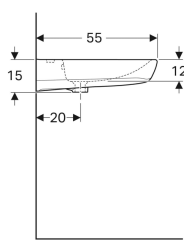

Geberit Renova Comfort Waschtisch barrierefrei

Beispielbild

- Becken flach

Verwendungszwecke

- Zur Nutzung durch Rollstuhlfahrer geeignet

Eigenschaften

- Ergonomisch geformte Vorderseite

Technische Daten

Werkstoff

Sanitärkeramik

Art.-Nr.	Farbe / Oberfläche	Hahnloch	Überlauf	B	B1	H	T	VE1	
501.988.00.1	weiß	mittig	sichtbar	60 cm	53 cm	15 cm	55 cm	1 St.	Neu
501.988.00.8 *	weiß / KeraTect	mittig	sichtbar	60 cm	53 cm	15 cm	55 cm	1 St.	Neu
501.989.00.1	weiß	mittig	ohne	60 cm	53 cm	15 cm	55 cm	1 St.	Neu
501.989.00.8 *	weiß / KeraTect	mittig	ohne	60 cm	53 cm	15 cm	55 cm	1 St.	Neu
501.990.00.1 *	weiß	ohne	ohne	60 cm	53 cm	15 cm	55 cm	1 St.	Neu
501.990.00.8 *	weiß / KeraTect	ohne	ohne	60 cm	53 cm	15 cm	55 cm	1 St.	Neu
258555000	weiß	mittig	sichtbar	55 cm	48 cm	15 cm	55 cm	1 St.	
258555600	weiß / KeraTect	mittig	sichtbar	55 cm	48 cm	15 cm	55 cm	1 St.	
258557000	weiß	mittig	ohne	55 cm	48 cm	15 cm	55 cm	1 St.	
258557600	weiß / KeraTect	mittig	ohne	55 cm	48 cm	15 cm	55 cm	1 St.	
500.913.00.1	weiß	ohne	ohne	55 cm	48 cm	15 cm	55 cm	1 St.	
258565000	weiß	mittig	sichtbar	65 cm	58 cm	15 cm	55 cm	1 St.	
258565600	weiß / KeraTect	mittig	sichtbar	65 cm	58 cm	15 cm	55 cm	1 St.	
258567000	weiß	mittig	ohne	65 cm	58 cm	15 cm	55 cm	1 St.	
258567600	weiß / KeraTect	mittig	ohne	65 cm	58 cm	15 cm	55 cm	1 St.	
500.914.00.1	weiß	ohne	ohne	65 cm	58 cm	15 cm	55 cm	1 St.	

- Waschtische entsprechen der DIN 18040, bei einer Montagehöhe von 80 cm