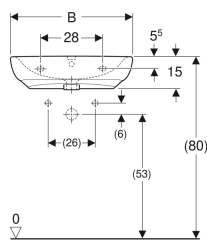

Geberit Renova Comfort Waschtisch barrierefrei

Beispielbild

- Becken flach

Verwendungszwecke

- Zur Nutzung durch Rollstuhlfahrer geeignet

Eigenschaften

- Ergonomisch geformte Vorderseite

Technische Daten

Werkstoff

Sanitärkeramik

Art.-Nr.	Farbe / Oberfläche	Hahnloch	Überlauf	B	B1	H	T	VE1	
501.988.00.1	weiß	mittig	sichtbar	60 cm	53 cm	15 cm	55 cm	1 St.	Neu
501.988.00.8 *	weiß / KeraTect	mittig	sichtbar	60 cm	53 cm	15 cm	55 cm	1 St.	Neu
501.989.00.1	weiß	mittig	ohne	60 cm	53 cm	15 cm	55 cm	1 St.	Neu
501.989.00.8 *	weiß / KeraTect	mittig	ohne	60 cm	53 cm	15 cm	55 cm	1 St.	Neu
501.990.00.1 *	weiß	ohne	ohne	60 cm	53 cm	15 cm	55 cm	1 St.	Neu
501.990.00.8 *	weiß / KeraTect	ohne	ohne	60 cm	53 cm	15 cm	55 cm	1 St.	Neu
258555000	weiß	mittig	sichtbar	55 cm	48 cm	15 cm	55 cm	1 St.	
258555600	weiß / KeraTect	mittig	sichtbar	55 cm	48 cm	15 cm	55 cm	1 St.	
258557000	weiß	mittig	ohne	55 cm	48 cm	15 cm	55 cm	1 St.	
258557600	weiß / KeraTect	mittig	ohne	55 cm	48 cm	15 cm	55 cm	1 St.	
500.913.00.1	weiß	ohne	ohne	55 cm	48 cm	15 cm	55 cm	1 St.	
258565000	weiß	mittig	sichtbar	65 cm	58 cm	15 cm	55 cm	1 St.	
258565600	weiß / KeraTect	mittig	sichtbar	65 cm	58 cm	15 cm	55 cm	1 St.	
258567000	weiß	mittig	ohne	65 cm	58 cm	15 cm	55 cm	1 St.	
258567600	weiß / KeraTect	mittig	ohne	65 cm	58 cm	15 cm	55 cm	1 St.	
500.914.00.1	weiß	ohne	ohne	65 cm	58 cm	15 cm	55 cm	1 St.	

- Waschtische entsprechen der DIN 18040, bei einer Montagehöhe von 80 cm