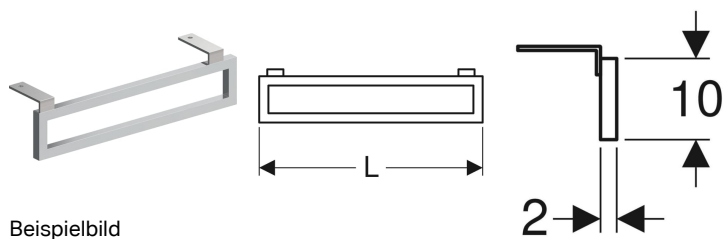

Geberit Preciosa II Handtuchhalter für Waschtisch

Beispielbild

Technische Daten

Werkstoff

| Messing

Lieferumfang

- Befestigungsmaterial

Art.-Nr.	Farbe / Oberfläche	L	Befestigung	VE1
500750000	verchromt	48.5 cm	seitlich	1 St.
500720000	verchromt	58.5 cm	vorne	1 St.

- Zur Befestigung ist eine Spezial-Hohlraumdübelzange erforderlich (z.B. Hilti HHD-SZ2, Fischer HM Z1, Tox PMZ)