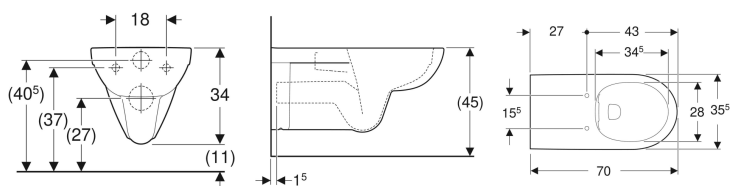

Geberit Renova Comfort Wand-WC Tiefspüler, verlängerte Ausladung, Rimfree

Beispielbild

Verwendungszwecke

- Für UP-Spülkästen
- Für Druckspüler

Eigenschaften

- Wandhängend
- Tiefspül-WC

- Rimfree
- Barrierefrei
- Typ 1, Vollmenge 6 / 5 l, nach EN 997
- Spült mit 4,5 l
- Verlängerte Ausladung

Technische Daten

Werkstoff | Sanitärkeramik

Lieferumfang

- Spülrohr verlängert

Zusätzlich zu bestellen

- WC-Sitz

Art.-Nr.	Farbe / Oberfläche	B	H	T	VE1
208570000	weiß	35.5 cm	34 cm	70 cm	1 St.
208570600	weiß / KeraTect	35.5 cm	34 cm	70 cm	1 St.