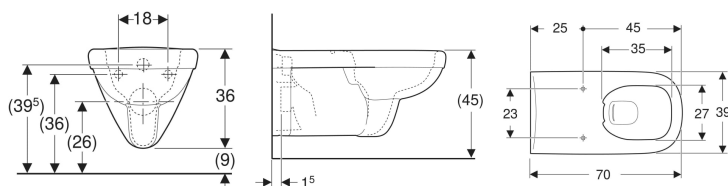

Geberit Renova Comfort Square Wand-WC Tiefspüler, verlängerte Ausladung, Rimfree

Beispielbild

Verwendungszwecke

- Für UP-Spülkästen
- Für Druckspüler

Eigenschaften

- Wandhängend
- Tiefspül-WC
- Rimfree

- Barrierefrei
- Typ 1, Vollmenge 6 / 5 l, nach EN 997
- Spült mit 4,5 l
- Keramische Fase gegen seitliches Verrutschen des WC-Sitzes
- Eckiges Design

Technische Daten

Werkstoff | Sanitärkeramik

Lieferumfang

- Spülrohr verlängert

Zusätzlich zu bestellen

- WC-Sitz

Art.-Nr.	Farbe / Oberfläche	B	H	T	VE1
208560000	weiß	39 cm	36 cm	70 cm	1 St.
208560600	weiß / KeraTect	39 cm	36 cm	70 cm	1 St.

- Zur Nutzung durch Rollstuhlfahrer geeignet
- Entspricht DIN der 18040
- Passende WC-Sitz und Sitzring sind mit max. 300 kg belastbar und liegen weit oberhalb der geforderten Werte nach DIN 19516