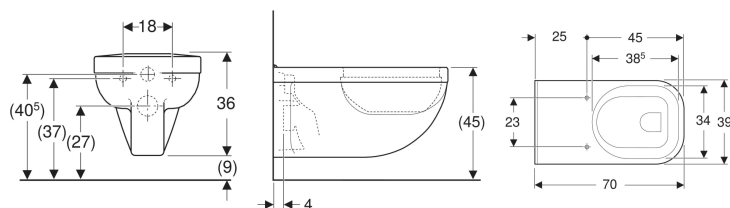

Geberit Renova Comfort Square Wand-WC Flachspüler, verlängerte Ausladung

Beispielbild

Verwendungszwecke

- Für UP-Spülkästen
- Für Druckspüler

Eigenschaften

- Wandhängend
- Einfache Befestigung durch Geberit Wandbefestigung Typ EFF3 für WC

- Flachspül-WC
- Mit Spülrand
- Barrierefrei
- Typ 1, Vollmenge 6 l, nach EN 997
- Verlängerte Ausladung
- Keramische Fase gegen seitliches Verrutschen des WC-Sitzes

Technische Daten

Werkstoff

Sanitärkeramik

Lieferumfang

- Befestigungsmaterial

Zusätzlich zu bestellen

- WC-Sitz

Art.-Nr.	Farbe / Oberfläche	B	H	T	VE1
208550000	weiß	39 cm	36 cm	70 cm	1 St.
208550600	weiß / KeraTect	39 cm	36 cm	70 cm	1 St.

- Zur Nutzung durch Rollstuhlfahrer geeignet
- Entspricht der DIN 18040