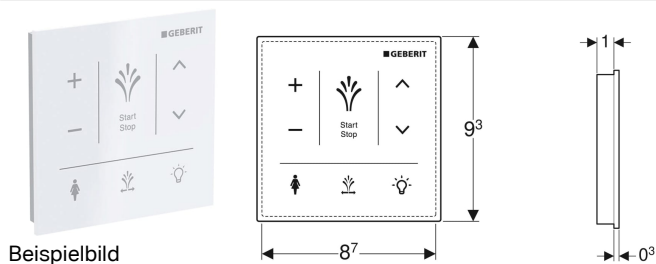

Wandbedienpanel für Geberit AquaClean Sela

Verwendungszwecke

- Zur manuellen, drahtlosen Steuerung der Dusch-WC-Funktionen
- Zur AP-Montage
- Für Geberit AquaClean Sela

Eigenschaften

- Bedienoberfläche kapazitiv
- Oberfläche aus Glas
- Verbindung über Bluetooth

Lieferumfang

- 3 Lithium-Batterien Typ CR 2032

Art.-Nr.	Farbe / Oberfläche	B	H	VE1
147.041.SI.1	weiß / Glas	9.3 cm	9.3 cm	1 St.
147.041.SJ.1	schwarz / Glas	9.3 cm	9.3 cm	1 St.

- Stromversorgung durch Batterie
- Warnung bei schwacher Batterie

Technische Daten

Batterietyp	CR2032 (3 V)
Lebensdauer mitgelieferte Batterie	~ 2 Jahre
Schutzart	IPX4
Relative Luftfeuchte	10-100 %
Betriebstemperatur	5-40 °C

- Befestigungsmaterial