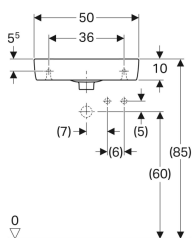

Geberit Renova Compact Handwaschbecken verkürzte Ausladung, mit Ablagefläche

Beispielbild

- Mit Ablagefläche

Verwendungszwecke

- Zum Einbau in kleinen Badezimmern und Gäste-WCs geeignet

Eigenschaften

- Unterbaufähig

Technische Daten

Werkstoff

Sanitärkeramik

Art.-Nr.	Farbe / Oberfläche	Hahnloch	Überlauf	Ablagefläche	B	B1	B2	B3	B4	Breite Unter schrank	H	H1	T	T1	T2	T3	V E1
276150000	weiß	rechts	sichtbar	links	50 cm	36 cm	27 cm	18.5 cm	6.5 cm	44.8 cm	15 cm	11.5 cm	25 cm				1 St.
276150600	weiß / KeraTect	rechts	sichtbar	links	50 cm	36 cm	27 cm	18.5 cm	6.5 cm	44.8 cm	15 cm	11.5 cm	25 cm				1 St.
500.927.00.1	weiß	rechts	ohne	links	50 cm	36 cm	27 cm	18.5 cm	6.5 cm	44.8 cm	15 cm	11.5 cm	25 cm	18 cm	12 cm	12 cm	