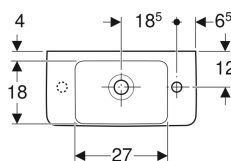

Geberit Renova Compact Handwaschbecken verkürzte Ausladung, mit Ablagefläche

Beispielbild

- Mit Ablagefläche

Verwendungszwecke

- Zum Einbau in kleinen Badezimmern und Gäste-WCs geeignet

Eigenschaften

- Unterbaufähig

Technische Daten

Werkstoff

Sanitärkeramik

Art.-Nr.	Farbe / Oberfläche	Hahnloch	Überlauf	Ablagefläche	B	B1	B2	B3	B4	Breite Unter schrank	H	H1	T	T1	T2	T3	V E1
276150000	weiß	rechts	sichtbar	links	50 cm	36 cm	27 cm	18.5 cm	6.5 cm	44.8 cm	15 cm	11.5 cm	25 cm				1 St.
276150600	weiß / KeraTect	rechts	sichtbar	links	50 cm	36 cm	27 cm	18.5 cm	6.5 cm	44.8 cm	15 cm	11.5 cm	25 cm				1 St.
500.927.00.1	weiß	rechts	ohne	links	50 cm	36 cm	27 cm	18.5 cm	6.5 cm	44.8 cm	15 cm	11.5 cm	25 cm	18 cm	12 cm	12 cm	