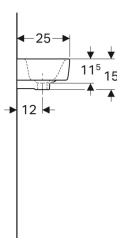

Geberit Renova Compact Handwaschbecken verkürzte Ausladung, mit Ablagefläche

Beispielbild

- Mit Ablagefläche

Verwendungszwecke

- Zum Einbau in kleinen Badezimmern und Gäste-WCs geeignet

Eigenschaften

- Unterbaufähig

Technische Daten

Werkstoff

Sanitärkeramik

Art.-Nr.	Farbe / Oberfläche	Hahnloch	Überlauf	Ablagefläche	B	B1	B2	B3	B4	Breite Unter schrank	H	H1	T	T1	T2	T3	V E1
276150000	weiß	rechts	sichtbar	links	50 cm	36 cm	27 cm	18.5 cm	6.5 cm	44.8 cm	15 cm	11.5 cm	25 cm				1 St.
276150600	weiß / KeraTect	rechts	sichtbar	links	50 cm	36 cm	27 cm	18.5 cm	6.5 cm	44.8 cm	15 cm	11.5 cm	25 cm				1 St.
500.927.00.1	weiß	rechts	ohne	links	50 cm	36 cm	27 cm	18.5 cm	6.5 cm	44.8 cm	15 cm	11.5 cm	25 cm	18 cm	12 cm	12 cm	