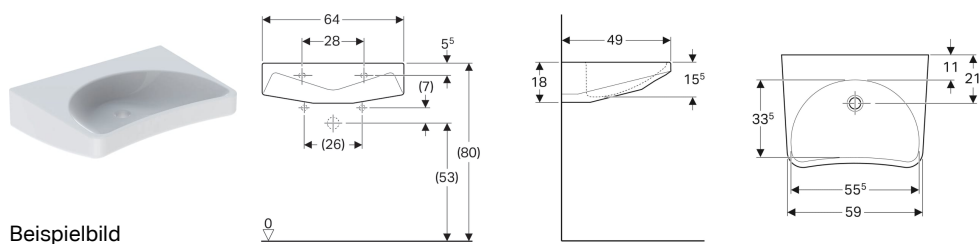

## Geberit Paracelsus Waschtisch

Beispielbild

### Eigenschaften

- Ergonomisch geformte Vorderseite
- Becken flach

### Technische Daten

Werkstoff

Sanitärkeramik

Art.-Nr.	Farbe / Oberfläche	Hahnloch	Überlauf	B	H	T	VE1
251060000	weiß	ohne	ohne	64 cm	18 cm	49 cm	1 St.
251060600	weiß / KeraTect	ohne	ohne	64 cm	18 cm	49 cm	1 St.