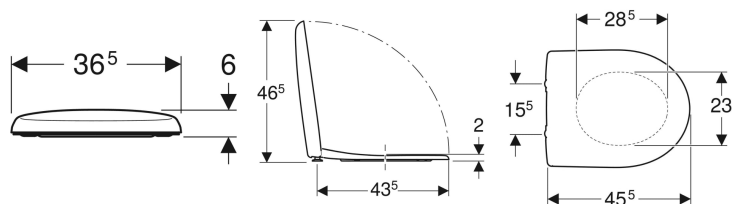

## Geberit Renova WC-Sitz Befestigung von unten

Beispielbild

### Eigenschaften

- WC-Deckel überlappend

### Technische Daten

Werkstoff	Duroplast
Befestigungsabstand	15.5 cm

Art.-Nr.	Farbe / Oberfläche	Absenkautomatik	Befestigung	Scharnierwerkstoff	VE1
573010000	weiß / glänzend	nein	von unten	Edelstahl	1 St.
573010010	manhattan / glänzend	nein	von unten	Edelstahl	1 St.
573010068	pergamon / glänzend	nein	von unten	Edelstahl	1 St.
573010080	bahamabeige / glänzend	nein	von unten	Edelstahl	1 St.
573010030	ägäis / glänzend	nein	von unten	Edelstahl	1 St. 