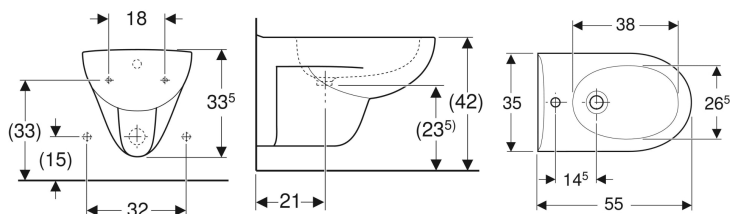

Geberit Renova Wandbidet

Beispielbild

- Bodenfreiheit 8 cm

Verwendungszwecke

- Für Einlocharmaturen mit flexiblen Anschlussschläuchen

Technische Daten

Werkstoff

Sanitärkeramik

Eigenschaften

- Wandhängend

Art.-Nr.	Farbe / Oberfläche	Überlauf	B	H	T	VE1
233040000	weiß	sichtbar	35 cm	33.5 cm	55 cm	1 St.
233040600	weiß / KeraTect	sichtbar	35 cm	33.5 cm	55 cm	1 St.