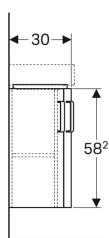

## Geberit Renova Compact Unterschrank für Eckhandwaschbecken, mit zwei Türen

Beispielbild

### Technische Daten

Werkstoff | Hochverdichtete Dreischicht-Holzspanplatte

### Lieferumfang

- Befestigungsmaterial

Art.-Nr.	Farbe / Oberfläche	B	Breite Waschtisch	H	T	VE1
862132000	Korpus: weiß / lackiert matt Front: weiß / lackiert hochglänzend	42.5 cm	45 cm	60.4 cm	33 cm	1 St.
862133000 *	Korpus: hellgrau / lackiert matt Front: hellgrau / lackiert hochglänzend	42.5 cm	45 cm	60.4 cm	33 cm	1 St.