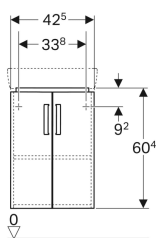

Verwendungszwecke

- Zur Eckmontage

Eigenschaften

- FSC™ C134279 zertifiziert
- Wandhängend
- Mit zwei Türen
- Griff zum Öffnen

- Tür mit Dämpfungsmechanismus
- Mit einem festen Einlegeboden
- Feuchtigkeitsbeständig
- Mit Füßen bestückbar
- Front aus MDF
- Vormontiert geliefert

Technische Daten

Werkstoff | Hochverdichtete Dreischicht-Holzspanplatte

Lieferumfang

- Befestigungsmaterial

Art.-Nr.	Farbe / Oberfläche	B	Breite Waschtisch	H	T	VE1
862132000	Korpus: weiß / lackiert matt Front: weiß / lackiert hochglänzend	42.5 cm	45 cm	60.4 cm	33 cm	1 St.
862133000 *	Korpus: hellgrau / lackiert matt Front: hellgrau / lackiert hochglänzend	42.5 cm	45 cm	60.4 cm	33 cm	1 St.

* Auftragsbezogene Produktion

Zubehör

- Geberit Set Füße
- Geberit Magnethalter
- Geberit Steckdosenelement
- Geberit Steckdosenelement mit USB-Anschluss