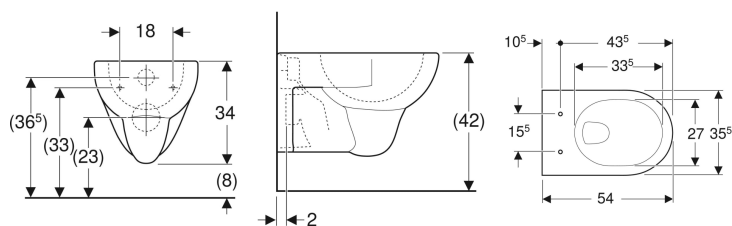

## Geberit Renova Wand-WC Tiefspüler

Beispielbild

### Eigenschaften

- Wandhängend
- Bodenfreiheit 8 cm

- Tiefspül-WC
- Mit Spülrand
- Typ 1, Vollmenge 6 / 5 l, nach EN 997
- Spült mit 4,5 l

### Zusätzlich zu bestellen

- WC-Sitz

Art.-Nr.	Farbe / Oberfläche	B	H	T	VE1
203040000	weiß	35.5 cm	34 cm	54 cm	1 St.
203040600	weiß / KeraTect	35.5 cm	34 cm	54 cm	1 St.
203040010	manhattan	35.5 cm	34 cm	54 cm	1 St.
203040068	pergamon	35.5 cm	34 cm	54 cm	1 St.
203040080	bahamabeige	35.5 cm	34 cm	54 cm	1 St.
500.034.00.1	weiß	35.5 cm	34 cm	54 cm	
500.092.00.1		35.5 cm	34 cm	54 cm	