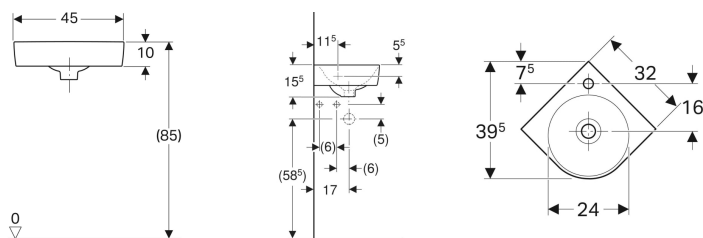

Geberit Renova Compact Eckhandwaschbecken

Beispielbild

Verwendungszwecke

- Zur Eckmontage
- Zum Einbau in kleinen Badezimmern und Gäste-WCs geeignet

Eigenschaften

- Unterbaufähig

Technische Daten

Werkstoff

Sanitärkeramik

Art.-Nr.	Farbe / Oberfläche	Hahnloch	Überlauf	B	Breite Unterschrank	H	T	VE1
276132000	weiß	mittig	sichtbar	45 cm	42.5 cm	15.5 cm	39.5 cm	1 St.
276132600	weiß / KeraTect	mittig	sichtbar	45 cm	42.5 cm	15.5 cm	39.5 cm	1 St.
500.902.00.1	weiß	mittig	ohne	45 cm	42.5 cm	15.5 cm	39.5 cm	