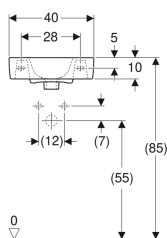

Verwendungszwecke

- Zum Einbau in kleinen Badezimmern und Gäste-WCs geeignet

Technische Daten

Werkstoff

Sanitärkeramik

Eigenschaften

- Unterbaufähig

Art.-Nr.	Farbe / Oberfläche	Hahnloch	Überlauf	B	Breite Unterschrank	H	T	VE1
272140000	weiß	rechts	sichtbar	40 cm	34.8 cm	15 cm	25 cm	1 St.
272140600	weiß / KeraTect	rechts	sichtbar	40 cm	34.8 cm	15 cm	25 cm	1 St.
272142000	weiß	rechts	ohne	40 cm	38.4 cm	15 cm	25 cm	1 St.
272142600	weiß / KeraTect	rechts	ohne	40 cm	34.8 cm	15 cm	25 cm	1 St.
272143000	weiß	ohne	sichtbar	40 cm	34.8 cm	15 cm	25 cm	1 St.
272143600	weiß / KeraTect	ohne	sichtbar	40 cm	34.8 cm	15 cm	25 cm	1 St.
272141000	weiß	ohne	ohne	40 cm	34.8 cm	15 cm	25 cm	1 St.
272141600	weiß / KeraTect	ohne	ohne	40 cm	34.8 cm	15 cm	25 cm	1 St.

Zubehör

- Geberit Tauchrohrgeruchsverschluss für Waschbecken, Abgang horizontal
- Geberit Tauchrohrgeruchsverschluss für Waschbecken, Raumsparmodell, Abgang horizontal
- Geberit Ablaufventil mit freiem Auslauf und Ventilabdeckung
- Geberit Ablaufventil mit freiem Auslauf, Sieb
- Geberit Befestigungsmaterial für Handwaschbecken