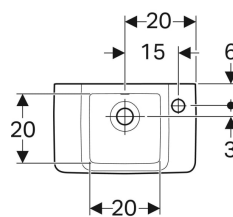

## Geberit Renova Compact Handwaschbecken verkürzte Ausladung, mit Ablagefläche

Beispielbild

### Eigenschaften

- Unterbaufähig

Art.-Nr.	Farbe / Oberfläche	Hahnloch	Überlauf	B	Breite Unterschrank	H	T	VE1
272140000	weiß	rechts	sichtbar	40 cm	34.8 cm	15 cm	25 cm	1 St.
272140600	weiß / KeraTect	rechts	sichtbar	40 cm	34.8 cm	15 cm	25 cm	1 St.
272142000	weiß	rechts	ohne	40 cm	38.4 cm	15 cm	25 cm	1 St.
272142600	weiß / KeraTect	rechts	ohne	40 cm	34.8 cm	15 cm	25 cm	1 St.
272143000	weiß	ohne	sichtbar	40 cm	34.8 cm	15 cm	25 cm	1 St.
272143600	weiß / KeraTect	ohne	sichtbar	40 cm	34.8 cm	15 cm	25 cm	1 St.
272141000	weiß	ohne	ohne	40 cm	34.8 cm	15 cm	25 cm	1 St.
272141600	weiß / KeraTect	ohne	ohne	40 cm	34.8 cm	15 cm	25 cm	1 St.