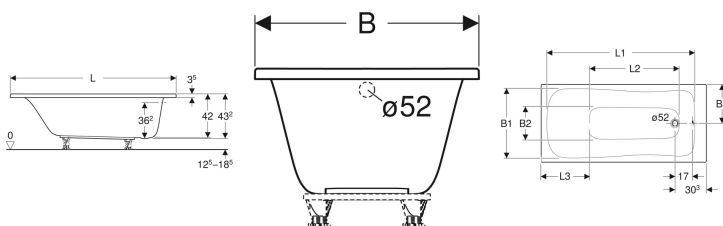

## Geberit Renova Rechteckbadewanne

Beispielbild

### Lieferumfang

- Badewanne

- Abgang am Fußende
- Ablaufloch  $\varnothing$  52 mm
- Armaturlochbohrung nach EN 232 möglich

### Technische Daten

Werkstoff | Sanitäracryl

Art.-Nr.	Farbe / Oberfläche	L	L1	L2	L3	B	B1	B2	B3	H	Gesamtvolumen	VE1
657360000	weiß / glänzend	160 cm	145 cm	115 cm		80 cm	65 cm	53 cm	40 cm	47 cm	205 l	1 St.
657370000	weiß / glänzend	170 cm	155 cm	125 cm		75 cm	60 cm	48 cm	37.5 cm	47 cm	205 l	1 St.
554.200.01.1	weiß / glänzend	140 cm	124 cm	75.9 cm		70 cm	62.6 cm	27.3 cm	35 cm	42.8 cm	140 l	
554.201.01.1	weiß / glänzend	150 cm	134 cm	100 cm	30.6 cm	70 cm	62.6 cm	40.6 cm	35 cm	43.2 cm	153 l	
554.202.01.1	weiß / glänzend	160 cm	143.5 cm	86.7 cm		70 cm	62.6 cm	27.3 cm	35 cm	42.8 cm	158 l	
554.203.01.1	weiß / glänzend	160 cm	143.5 cm	100 cm	40.6 cm	75 cm	67 cm	45 cm	37.5 cm	43.2 cm	173 l	1 St.
554.204.01.1	weiß / glänzend	170 cm	153.5 cm	95.7 cm	40.6 cm	70 cm	62.6 cm	40.6 cm	35 cm	43.2 cm	172 l	
554.205.01.1	weiß / glänzend	170 cm	153.5 cm	110 cm	40.6 cm	75 cm	67 cm	45 cm	37.5 cm	43.2 cm	188 l	1 St.
554.206.01.1	weiß / glänzend	180 cm	163.5 cm	120 cm	40.6 cm	80 cm	70.8 cm	49 cm	40 cm	43.2 cm	218 l	1 St.