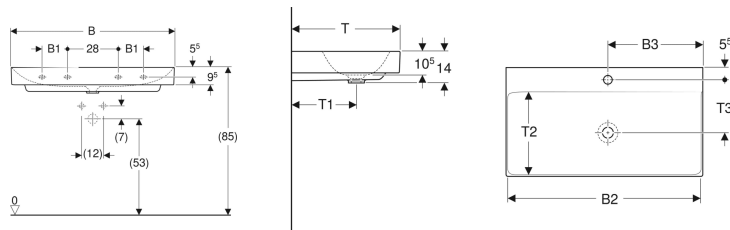

Geberit ONE Waschtisch Abgang vertikal

Beispielbild

Eigenschaften

- Unterbaufähig
- Abgang vertikal

Technische Daten

Werkstoff

Sanitärkeramik

Lieferumfang

- Waschtisch

Zusätzlich zu bestellen

- Waschbeckenanschluss und Geruchsverschluss Raumsparmodell

Art.-Nr.	Farbe / Oberfläche	Hahnloch	Überlauf	B	B1	B2	B3	Breite Unter schrank	H	T	T1	T2	T3	Befestigungs punkte	V E1	
505.021.01.6	weiß / KeraTect	ohne	ohne	50 cm	- cm	48.5 cm	25 cm	- cm	14 cm	41 cm	25 cm	29.5 cm	- cm	2	1	Neu St.
505.020.01.6	weiß / KeraTect	mittig	ohne	50 cm	- cm	48.5 cm	25 cm	- cm	14 cm	41 cm	25 cm	29.5 cm	19.5 cm	2	1	Neu St.
505.021.01.1	weiß / KeraTect	ohne	ohne	60 cm	- cm	58.5 cm	30 cm	60 cm	14 cm	48 cm	29 cm	37 cm	- cm	2	1	Neu St.
505.020.01.1	weiß / KeraTect	mittig	ohne	60 cm	- cm	58.5 cm	30 cm	60 cm	14 cm	48 cm	29 cm	37 cm	23.5 cm	2	1	Neu St.
505.021.01.2	weiß / KeraTect	ohne	ohne	75 cm	- cm	73.5 cm	37.5 cm	75 cm	14 cm	48 cm	29 cm	37 cm	- cm	2	1	Neu St.
505.020.01.2	weiß / KeraTect	mittig	ohne	75 cm	- cm	73.5 cm	45 cm	75 cm	14 cm	48 cm	29 cm	27 cm	23.5 cm	2	1	Neu St.
505.021.01.3	weiß / KeraTect	ohne	ohne	90 cm	14 cm	88.5 cm	45 cm	90 cm	14 cm	48 cm	29 cm	37 cm	- cm	4	1	Neu St.
505.020.01.3	weiß / KeraTect	mittig	ohne	90 cm	14 cm	88.5 cm	45 cm	90 cm	14 cm	48 cm	29 cm	37 cm	23.5 cm	4	1	Neu St.
505.021.01.4	weiß / KeraTect	ohne	ohne	105 cm	18 cm	103.5 cm	52.5 cm	105 cm	14 cm	48 cm	29 cm	37 cm	- cm	4	1	Neu St.
505.020.01.4	weiß / KeraTect	mittig	ohne	105 cm	18 cm	103.5 cm	52.5 cm	105 cm	14 cm	48 cm	29 cm	37 cm	23.5 cm	4	1	Neu St.
505.021.01.5	weiß / KeraTect	ohne	ohne	120 cm	28 cm	118.5 cm	60 cm	102 cm	14 cm	48 cm	29 cm	37 cm	- cm	4	1	Neu St.
505.020.01.5	weiß / KeraTect	mittig	ohne	120 cm	28 cm	118.5 cm	60 cm	120 cm	14 cm	48 cm	29 cm	37 cm	23.5 cm	4	1	Neu St.
505.022.01.5	weiß / KeraTect	links und rechts	ohne	120 cm	28 cm	118.5 cm	31.5 cm	120 cm	14 cm	48 cm	29 cm	37 cm	23.5 cm	4	1	Neu St.