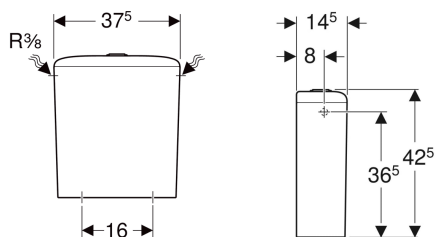

Geberit iCon Square AP-Spülkasten aufgesetzt, 2-Mengen-Spülung, Wasseranschluss seitlich oder unten

Beispielbild

Verwendungszwecke

- Für Wasseranschlüsse 3/8"
- Für aufgesetzte Montage

Eigenschaften

- 2-Mengen-Spülung

- Wasseranschluss links/rechts oder unten
- Typ 1, Vollmenge 6 l, nach EN 997

Technische Daten

| | |
|----------------------------------|----------------|
| Spülmenge Werkseinstellung | 6 und 3 l |
| Kleine Spülmenge Einstellbereich | 3 / 4 l |
| Werkstoff | Sanitärkeramik |

Lieferumfang

- Innengarnitur

| Art.-Nr. | Farbe / Oberfläche | B | H | T | VE1 |
|-----------|--------------------|---------|---------|---------|-------|
| 228950600 | weiß / KeraTect | 37.5 cm | 42.5 cm | 14.5 cm | 1 St. |
| 228950000 | weiß | 37.5 cm | 42.5 cm | 14.5 cm | 1 St. |