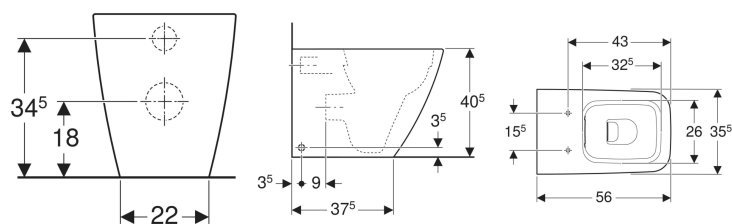

Geberit iCon Square Stand-WC Tiefspüler, wandbündig, geschlossene Form, Rimfree

Beispielbild

Verwendungszwecke

- Für UP-Spülkästen
- Für Druckspüler

Eigenschaften

- Bodenstehend
- Wandbündig
- Tiefspül-WC

- Rimfree
- Typ 1, Vollmenge 6 / 5 / 4 l, nach EN 997
- Abgang horizontal oder vertikal
- Geschlossene Form
- Verdeckte Befestigung

Technische Daten

Werkstoff | Sanitärkeramik

Lieferumfang

- Befestigungsmaterial

Zusätzlich zu bestellen

- WC-Sitz

Art.-Nr.	Farbe / Oberfläche	B	H	T	VE1
500.422.01.1	weiß	35.5 cm	40.5 cm	56 cm	
211910600	weiß / KeraTect	35 cm	40.5 cm	56 cm	1 St.
211910000	weiß	35 cm	40.5 cm	56 cm	1 St.