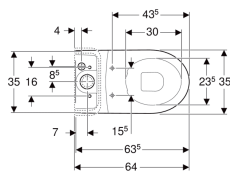

Verwendungszwecke

- Für aufgesetzten AP-Spülkasten

Eigenschaften

- Bodenstehend
- Tiefspül-WC
- Rimfree

- Typ 1, Vollmenge 6 l, nach EN 997
- Abgang multidirektional
- Geschlossene Form
- Verdeckte Befestigung

Technische Daten

Werkstoff | Sanitärkeramik

Lieferumfang

- Befestigungsmaterial

Zusätzlich zu bestellen

- Spülkasten
- WC-Sitz

Art.-Nr.	Farbe / Oberfläche	B	H	T	VE1
500.401.01.1	weiß	35.5 cm	40 cm	63.5 cm	
200460000	weiß	35.5 cm	40 cm	63.5 cm	1 St.
200460600	weiß / KeraTect	35.5 cm	40 cm	63.5 cm	1 St.
500.106.00.1	weiß	35.5 cm	40 cm	63.5 cm	
500.107.00.1	weiß	35.5 cm	40 cm	63.5 cm	

Zubehör

- Geberit Anschlussset für Stand-WC
- Geberit Set P-Anschlussbogen für Stand-WC
- Geberit Anschlussset für Stand-WC
- Geberit Set Anschlussbogen 90° mit Verlängerung
- Geberit Anschlussbogen 90°

- Kombinierbar mit Geberit Set P-Anschlussbogen ø 90 mm Art.-Nr. 131.081.11.1 oder Geberit Set Anschlussbogen 90° mit Verlängerung ø 110 mm Art.-Nr. 152.647.00.1