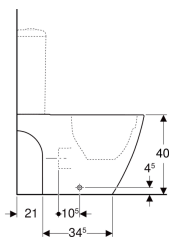

Geberit iCon Stand-WC für AP-Spülkasten aufgesetzt, Tiefspüler, geschlossene Form, Rimfree

Beispielbild

Verwendungszwecke

- Für aufgesetzten AP-Spülkasten

Eigenschaften

- Bodenstehend
- Tiefspül-WC
- Rimfree

- Typ 1, Vollmenge 6 l, nach EN 997
- Abgang multidirektional
- Geschlossene Form
- Verdeckte Befestigung

Technische Daten

Werkstoff | Sanitärkeramik

Lieferumfang

- Befestigungsmaterial

Zusätzlich zu bestellen

- Spülkasten
- WC-Sitz

Art.-Nr.	Farbe / Oberfläche	B	H	T	VE1
500.401.01.1	weiß	35.5 cm	40 cm	63.5 cm	
200460000	weiß	35.5 cm	40 cm	63.5 cm	1 St.
200460600	weiß / KeraTect	35.5 cm	40 cm	63.5 cm	1 St.
500.106.00.1	weiß	35.5 cm	40 cm	63.5 cm	
500.107.00.1	weiß	35.5 cm	40 cm	63.5 cm	

- Kombinierbar mit Geberit Set P-Anschlussbogen ø 90 mm Art.-Nr. 131.081.11.1 oder Geberit Set Anschlussbogen 90° mit Verlängerung ø 110 mm Art.-Nr. 152.647.00.1