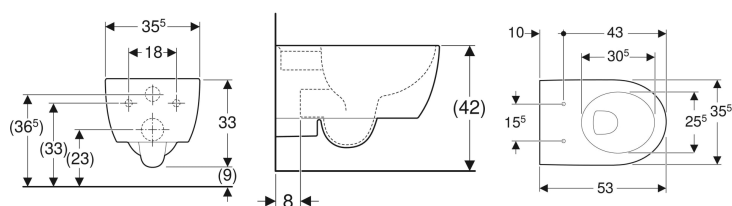

Geberit iCon Wand-WC Tiefspüler, geschlossene Form

Beispielbild

Verwendungszwecke

- Für UP-Spülkästen
- Für Druckspüler

Eigenschaften

- Wandhängend
- Tiefspül-WC
- Einfache Befestigung durch Geberit Wandbefestigung Typ EFF3 für WC

- Mit Spülrand
- Typ 1, Vollmenge 6 / 5 l, nach EN 997
- Spült mit 4,5 l
- Geschlossene Form
- Verdeckte Befestigung

Technische Daten

Werkstoff | Sanitärkeramik

Lieferumfang

- Befestigungsmaterial

Zusätzlich zu bestellen

- WC-Sitz

Art.-Nr.	Farbe / Oberfläche	B	H	T	VE1
500.400.01.1	weiß	35.5 cm	33 cm	53 cm	
204000000	weiß	35.5 cm	33 cm	53 cm	1 St.
204000600	weiß / KeraTect	35.5 cm	33 cm	53 cm	1 St.
08395600000100		35.5 cm	33 cm	53 cm	
08395600000110		35.5 cm	33 cm	53 cm	