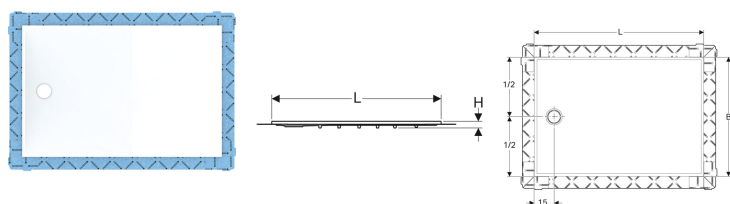

Geberit Setaplano Duschfläche

Beispielbild

Verwendungszwecke

- Zum Einbau innerhalb von Gebäuden
- Zur Verwendung als bodenebene Duschfläche
- Für Fußbodenaufbauten bis Oberkante Fertigfußboden 6–25 cm
- Für erhöhten Einbau bis 2 cm über Fertigfußboden
- Für Verbundabdichtungen
- Für barrierefreies Bauen geeignet

- Erhöhte Schallschutzanforderungen mit Geberit Installationsrahmen erfüllt
- Dichtvlies vormontiert
- Dichtvlies umlaufend 10 cm, zur Anbindung von Abdichtsystemen
- Reinigung einfach
- Mit bis zu 300 kg belastbar
- Erfüllt Anforderungen nach EN 14527, Klasse 1

Technische Daten

Werkstoff

Varicor

Art.-Nr.	Farbe / Oberfläche	L	B	H	VE1
154.292.11.1	weiß-alpin	90 cm	75 cm	4.5 cm	1 St.
154.271.11.1	weiß-alpin	100 cm	90 cm	4.5 cm	1 St.
154.262.11.1	weiß-alpin	100 cm	80 cm	4.5 cm	1 St.
154.264.11.1	weiß-alpin	120 cm	80 cm	4.5 cm	1 St.
154.273.11.1	weiß-alpin	120 cm	90 cm	4.5 cm	1 St.
154.282.11.1	weiß-alpin	120 cm	100 cm	4.5 cm	1 St.
154.266.11.1	weiß-alpin	140 cm	80 cm	4.5 cm	1 St.
154.275.11.1	weiß-alpin	140 cm	90 cm	4.5 cm	1 St.
154.284.11.1	weiß-alpin	140 cm	100 cm	4.5 cm	1 St.
154.267.11.1	weiß-alpin	150 cm	80 cm	4.5 cm	1 St.
154.268.11.1	weiß-alpin	160 cm	80 cm	4.5 cm	1 St.
154.277.11.1	weiß-alpin	160 cm	90 cm	4.5 cm	1 St.
154.286.11.1	weiß-alpin	160 cm	100 cm	4.5 cm	1 St.
154.293.11.1	weiß-alpin	170 cm	75 cm	4.5 cm	1 St.
154.269.11.1	weiß-alpin	170 cm	80 cm	4.5 cm	1 St.
154.278.11.1	weiß-alpin	170 cm	90 cm	4.5 cm	1 St.
154.279.11.1	weiß-alpin	180 cm	90 cm	4.5 cm	1 St.

Zubehör

- Geberit Installationsrahmen für Setaplano Duschfläche bis 100 cm, für vier Füße
- Geberit Installationsrahmen für Setaplano Duschfläche über 100 cm, für sechs Füße
- Geberit Duschwannenablauf mit vier Füßen, für Setaplano Duschfläche, Sperrwasserhöhe 30 mm