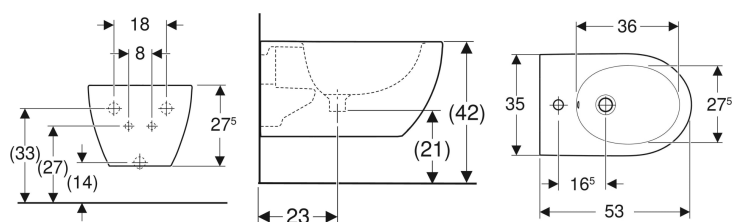

## Geberit Acanto Wandbidet geschlossene Form

Beispielbild

### Eigenschaften

- Wandhängend
- Wasseranschluss verdeckt

- Einfache Befestigung durch Geberit Wandbefestigung Typ EFF3 für Bidet
- Geschlossene Form
- Verdeckte Befestigung

### Lieferumfang

- Befestigungsmaterial

Art.-Nr.	Farbe / Oberfläche	Überlauf	B	H	T	VE1	
502.825.00.1	weiß	sichtbar	35.5 cm	27.5 cm	53 cm	1 St.	Neu
502.825.00.8	weiß / KeraTect	sichtbar	35.5 cm	27.5 cm	53 cm	1 St.	Neu