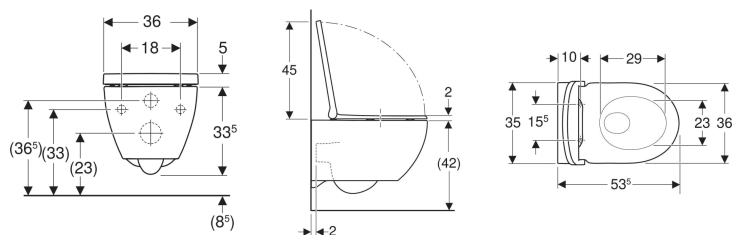

**Geberit Acanto Set Wand-WC Tiefspüler, geschlossene Form, TurboFlush, mit WC-Sitz**

Beispielbild

**Verwendungszwecke**

- Für UP-Spülkästen

**Eigenschaften**

- Wandhängend
- Tiefspül-WC
- Spülrandlose WC-Keramik mit TurboFlush-Spültechnik
- Einfache Befestigung durch Geberit Wandbefestigung Typ EFF3 für WC

- Typ 1, Vollmenge 6 / 5 / 4 l, nach EN 997
- Geschlossene Form
- Verdeckte Befestigung
- WC-Sitz aus Duroplast
- WC-Deckel überlappend
- WC-Sitz mit EasyMount-Scharniere

**Technische Daten**

Werkstoff | Sanitärkeramik

**Lieferumfang**

- WC-Keramik
- WC-Sitz
- Befestigungsmaterial

Art.-Nr.	Farbe / Oberfläche	B	H	T	Quick-Release-Scharniere	Absenkautomatik	Befestigung	VE1
502.774.00.1	weiß	36 cm	38.5 cm	53.5 cm	abschließbar	ja	von oben	1 St. Neu
502.774.00.8	weiß / KeraTect	36 cm	38.5 cm	53.5 cm	abschließbar	ja	von oben	1 St. Neu