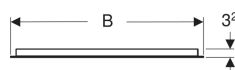

Geberit Option Basic Square Lichtspiegel Beleuchtung oben

Beispielbild

Eigenschaften

- Passend zu allen Badezimmerserien
- LED-Beleuchtung
- Ein-/Ausschalten des Lichts über Wandschalter

Technische Daten

Schutzart	IP44
Schutzklasse	II
Nennspannung	220-240 V AC
Netzfrequenz	50/60 Hz
Betriebsspannung	220-240 V AC
Werkstoff	Aluminium
Lebensdauer LED-Beleuchtung	30'000 h L70B50
Lichtfarbe	3000 K
Farbwiedergabeindex	>80
Standardabweichung des Farbabgleichs	6 SDCM

Lieferumfang

- Spiegel
- Befestigungsmaterial

Art.-Nr.	Farbe / Oberfläche	B	B1	H	H1	T	Leistungsaufnahme	Lichtstrom	VE1
502.803.00.1	Aluminium eloxiert	40 cm	22 cm	70 cm	50.5 cm	3.2 cm	5 W	499 lm	1 St. Neu
502.804.00.1	Aluminium eloxiert	50 cm	30 cm	70 cm	50.5 cm	3.2 cm	6 W	539 lm	1 St. Neu
502.805.00.1	Aluminium eloxiert	60 cm	40 cm	70 cm	50.5 cm	3.2 cm	8 W	702 lm	1 St. Neu
502.806.00.1	Aluminium eloxiert	70 cm	50 cm	70 cm	50.5 cm	3.2 cm	9 W	881 lm	1 St. Neu
502.807.00.1	Aluminium eloxiert	80 cm	60 cm	70 cm	50.5 cm	3.2 cm	10 W	991 lm	1 St. Neu
502.808.00.1	Aluminium eloxiert	90 cm	70 cm	70 cm	50.5 cm	3.2 cm	12 W	1152 lm	1 St. Neu
502.809.00.1	Aluminium eloxiert	100 cm	80 cm	70 cm	50.5 cm	3.2 cm	12 W	1273 lm	1 St. Neu
502.810.00.1	Aluminium eloxiert	120 cm	100 cm	70 cm	50.5 cm	3.2 cm	14 W	1363 lm	1 St. Neu
502.811.00.1	Aluminium eloxiert	140 cm	120 cm	70 cm	50.5 cm	3.2 cm	16 W	1533 lm	1 St. Neu
502.812.00.1	Aluminium eloxiert	60 cm	40 cm	90 cm	70.5 cm	3.2 cm	7 W	702 lm	1 St. Neu
502.813.00.1	Aluminium eloxiert	80 cm	60 cm	90 cm	70.5 cm	3.2 cm	10 W	991 lm	1 St. Neu
502.814.00.1	Aluminium eloxiert	100 cm	80 cm	90 cm	70.5 cm	3.2 cm	12 W	1273 lm	1 St. Neu
502.815.00.1	Aluminium eloxiert	120 cm	100 cm	90 cm	70.5 cm	3.2 cm	14 W	1363 lm	1 St. Neu
502.816.00.1	Aluminium eloxiert	140 cm	120 cm	90 cm	70.5 cm	3.2 cm	16 W	1533 lm	1 St. Neu