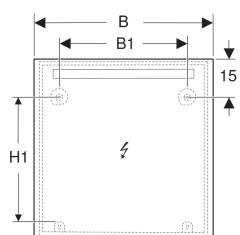

Geberit Option Basic Square Lichtspiegel Beleuchtung oben

Beispielbild

Eigenschaften

- Passend zu allen Badezimmerserien
- LED-Beleuchtung
- Ein-/Ausschalten des Lichts über Wandschalter

Technische Daten

Schutzart	IP44
Schutzklasse	II
Nennspannung	220-240 V AC
Netzfrequenz	50/60 Hz
Betriebsspannung	220-240 V AC
Werkstoff	Aluminium
Lebensdauer LED-Beleuchtung	30'000 h L70B50
Lichtfarbe	3000 K
Farbwiedergabeindex	>80
Standardabweichung des Farbabgleichs	6 SDCM

Lieferumfang

- Spiegel
- Befestigungsmaterial

Art.-Nr.	Farbe / Oberfläche	B	B1	H	H1	T	Leistungsaufnahme	Lichtstrom	VE1
502.803.00.1	Aluminium eloxiert	40 cm	22 cm	70 cm	50.5 cm	3.2 cm	5 W	499 lm	1 St. Neu
502.804.00.1	Aluminium eloxiert	50 cm	30 cm	70 cm	50.5 cm	3.2 cm	6 W	539 lm	1 St. Neu
502.805.00.1	Aluminium eloxiert	60 cm	40 cm	70 cm	50.5 cm	3.2 cm	8 W	702 lm	1 St. Neu
502.806.00.1	Aluminium eloxiert	70 cm	50 cm	70 cm	50.5 cm	3.2 cm	9 W	881 lm	1 St. Neu
502.807.00.1	Aluminium eloxiert	80 cm	60 cm	70 cm	50.5 cm	3.2 cm	10 W	991 lm	1 St. Neu
502.808.00.1	Aluminium eloxiert	90 cm	70 cm	70 cm	50.5 cm	3.2 cm	12 W	1152 lm	1 St. Neu
502.809.00.1	Aluminium eloxiert	100 cm	80 cm	70 cm	50.5 cm	3.2 cm	12 W	1273 lm	1 St. Neu
502.810.00.1	Aluminium eloxiert	120 cm	100 cm	70 cm	50.5 cm	3.2 cm	14 W	1363 lm	1 St. Neu
502.811.00.1	Aluminium eloxiert	140 cm	120 cm	70 cm	50.5 cm	3.2 cm	16 W	1533 lm	1 St. Neu
502.812.00.1	Aluminium eloxiert	60 cm	40 cm	90 cm	70.5 cm	3.2 cm	7 W	702 lm	1 St. Neu
502.813.00.1	Aluminium eloxiert	80 cm	60 cm	90 cm	70.5 cm	3.2 cm	10 W	991 lm	1 St. Neu
502.814.00.1	Aluminium eloxiert	100 cm	80 cm	90 cm	70.5 cm	3.2 cm	12 W	1273 lm	1 St. Neu
502.815.00.1	Aluminium eloxiert	120 cm	100 cm	90 cm	70.5 cm	3.2 cm	14 W	1363 lm	1 St. Neu
502.816.00.1	Aluminium eloxiert	140 cm	120 cm	90 cm	70.5 cm	3.2 cm	16 W	1533 lm	1 St. Neu