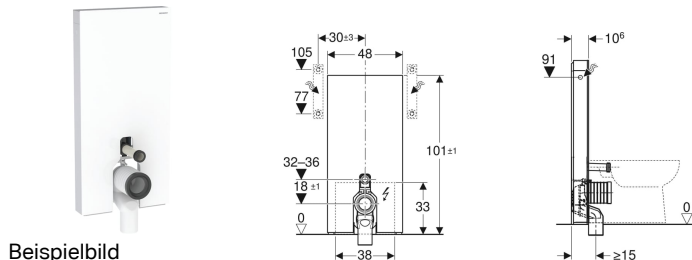

## Geberit Monolith Plus Sanitärmodul für Stand-WC, 101 cm, Frontverkleidung aus Glas

Beispielbild

### Verwendungszwecke

- Für Bodenanschlüsse
- Für Renovierungen, Um- und Neubauten
- Für Wandanschlüsse mit einer Ablaufhöhe von 18 cm
- Zum Austauschen tiefhängender AP-Spülkästen
- Zum Austauschen von Stand-WCs mit aufgesetztem AP-Spülkasten
- Zum Anschließen von Geberit AquaClean Tuma WC-Kompletanlage Stand-WC
- Zum Anschließen von Geberit AquaClean WC-Aufsätzen, mit Zubehör
- Zur Montage auf Fertigfußböden
- Zur Montage vor Trockenbau- und Massivwänden

### Eigenschaften

- 2-Mengen-Spülung
- Ausgleich von Bautoleranzen möglich
- Spülkasten kondenswassergedämmt
- Seitenverkleidung aus Aluminium gebürstet
- Selbsttragend
- Soft-Touch-Tasten für Spülauslösung
- DALI-kompatible Steuerung
- Einstellungen können ausschliesslich mit der Geberit Home App geändert werden
- Mit ComfortLight
- Lichtstimmung von Orientierungslicht bis Tageslicht stufenlos einstellbar
- Intervallspülung einstellbar
- Erfassungsbereich der Benutzererkennung einstellbar
- Geruchsabsaugung mit Keramikwabenfilter aktivierbar

### Lieferumfang

- Wasseranschlusssset mit Eckventil R 1/2"
- Spülbogenverlängerung 160 mm
- Manschette aus EPDM, ø 44 / 55 mm
- P-Anschlussbogen aus PP, ø 90 mm
- Übergangsmuffe aus PE-HD, ø 90 / 110 mm
- Kupplungsbuchse für Netzanschluss
- Netzteil
- Befestigungsmaterial
- Sockelblende
- Befestigungsmaterial für Trockenbauwand